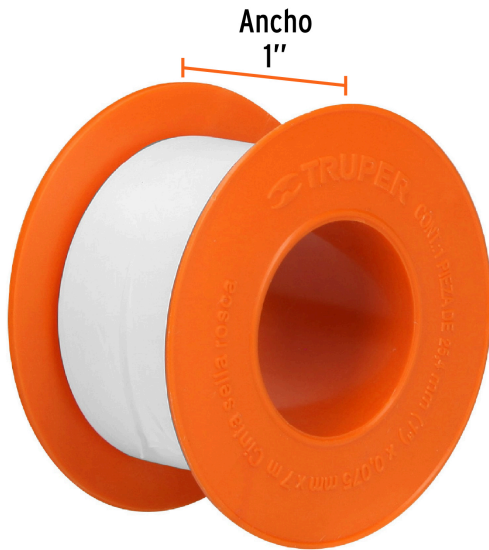

TRUPER

CÓDIGO: 12511 CLAVE: CTF-1

Cinta sella roscas 1" x 7m, uso general, TRUPER

- Fabricada en teflón
- Espesor de 0.075 mm
- Para sellar conexiones y prevenir fugas
- Ideal para tubos de metal galvanizado, plástico, acero inoxidable, bronce, cobre y aluminio

Certificaciones y garantías

- Garantizado contra defectos de fabricación o mano de obra. La garantía se puede hacer válida con cualquier distribuidor de TRUPER

Especificaciones

Color	Blanco
Largo x Ancho	7 m x 1"
Espesor	0.075 mm
Elongación	12 %
Densidad alta	0.30 g/cm ³
Resistencia a la tensión	0.90 kg/mm ²
Empaque individual	Caja con 10 piezas
Inner	10
Máster	100
Pallet	7200

Inner

Medidas: Alto: 16 cm (6 1/4") Ancho: 5.7 cm (2 1/4") Largo: 11.2 cm (4 1/2")
Peso: 0.19 kg (0.42 lb)

Master

Medidas: Alto: 32.8 cm (13") Ancho: 11.6 cm (4 1/2") Largo: 29.5 cm (11 1/2")
Peso: 2.12 kg (4.67 lb)

Imágenes complementarias

Largo: 7 m

EMPAQUE INNER

Contiene: 10 piezas

Peso: 0.19 kg (0.42 lb)

EMPAQUE MASTER

Contiene: 10 inner (100 piezas)

Peso: 2.12 kg (4.67 lb)