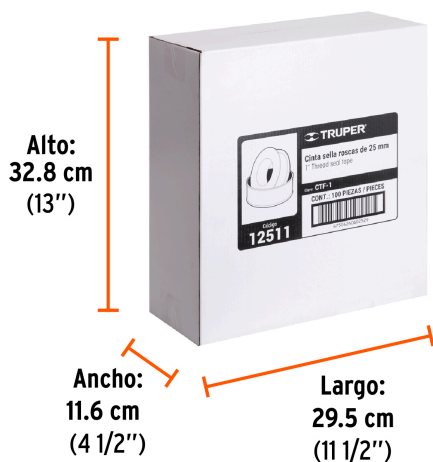

Certificaciones y garantías

- Garantizado contra defectos de fabricación o mano de obra. La garantía se puede hacer válida con cualquier distribuidor de TRUPER

Especificaciones

Color	Blanco
Largo x Ancho	7 m x 1"
Espesor	0.075 mm
Elongación	12 %
Densidad alta	0.30 g/cm ³
Resistencia a la tensión	0.90 kg/mm ²
Empaque individual	Caja con 10 piezas
Inner	10
Máster	100
Pallet	7200

País de origen**Fabricado en China bajo las estrictas especificaciones de GRUPO TRUPER**

Datos de Empaque (Medidas y pesos aproximados)

Empaque Individual

Medidas: Alto: 5.5 cm (2 1/4") Ancho: 3.2 cm (1 1/4") Largo: 5.5 cm (2 1/4")
Peso: 0.01 kg (0.02 lb)

Inner

Medidas: Alto: 16 cm (6 1/4") Ancho: 5.7 cm (2 1/4") Largo: 11.2 cm (4 1/2")
Peso: 0.19 kg (0.42 lb)

Master

Medidas: Alto: 32.8 cm (13") Ancho: 11.6 cm (4 1/2") Largo: 29.5 cm (11 1/2")
Peso: 2.12 kg (4.67 lb)

Imágenes complementarias

Largo: 7 m

EMPAQUE INNER

Contiene: 10 piezas

Peso: 0.19 kg (0.42 lb)

EMPAQUE MASTER

Contiene: 10 inner (100 piezas)

Peso: 2.12 kg (4.67 lb)