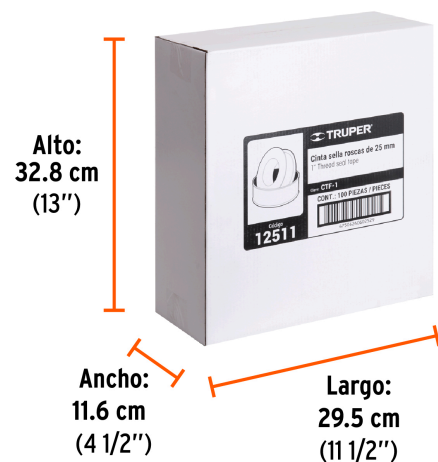

Certificaciones y garantías

- Garantizado contra defectos de fabricación o mano de obra. La garantía se puede hacer válida con cualquier distribuidor de TRUPER

Especificaciones

Color	Blanco
Largo x Ancho	7 m x 1"
Espesor	0.075 mm
Elongación	12 %
Densidad alta	0.30 g/cm ³
Resistencia a la tensión	0.90 kg/mm ²
Empaque individual	Caja con 10 piezas
Inner	10
Máster	100
Pallet	7200

País de origen**Fabricado en China bajo las estrictas especificaciones de GRUPO TRUPER**

Datos de Empaque (Medidas y pesos aproximados)

Empaque Individual

Medidas: Alto: 5.5 cm (2 1/4") Ancho: 3.2 cm (1 1/4") Largo: 5.5 cm (2 1/4")
Peso: 0.01 kg (0.02 lb)

Inner

Medidas: Alto: 16 cm (6 1/4") Ancho: 5.7 cm (2 1/4") Largo: 11.2 cm (4 1/2")
Peso: 0.19 kg (0.42 lb)

Master

Medidas: Alto: 32.8 cm (13") Ancho: 11.6 cm (4 1/2") Largo: 29.5 cm (11 1/2")
Peso: 2.12 kg (4.67 lb)

Imágenes complementarias

Largo: 7 m

EMPAQUE INNER

Contiene: 10 piezas

Peso: 0.19 kg (0.42 lb)

EMPAQUE MASTER

Contiene: 10 inner (100 piezas)

Peso: 2.12 kg (4.67 lb)