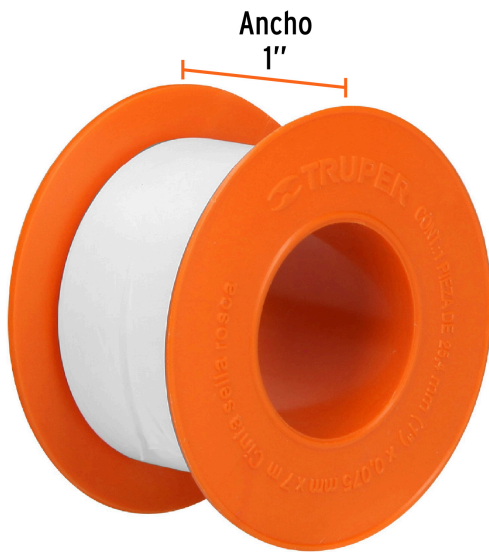

TRUPER

CÓDIGO: 12511 CLAVE: CTF-1

Cinta sella roscas 1" x 7m, uso general, TRUPER

- Fabricada en teflón
- Espesor de 0.075 mm
- Para sellar conexiones y prevenir fugas
- Ideal para tubos de metal galvanizado, plástico, acero inoxidable, bronce, cobre y aluminio

Certificaciones y garantías

- Garantizado contra defectos de fabricación o mano de obra. La garantía se puede hacer válida con cualquier distribuidor de TRUPER

Especificaciones

Color	Blanco
Largo x Ancho	7 m x 1"
Espesor	0.075 mm
Elongación	12 %
Densidad alta	0.30 g/cm ³
Resistencia a la tensión	0.90 kg/mm ²
Empaque individual	Caja con 10 piezas
Inner	10
Máster	100
Pallet	7200

Inner

Medidas: Alto: 16 cm (6 1/4") Ancho: 5.7 cm (2 1/4") Largo: 11.2 cm (4 1/2")
Peso: 0.19 kg (0.42 lb)

Master

Medidas: Alto: 32.8 cm (13") Ancho: 11.6 cm (4 1/2") Largo: 29.5 cm (11 1/2")
Peso: 2.12 kg (4.67 lb)

Imágenes complementarias

Largo: 7 m

EMPAQUE INNER

Contiene: 10 piezas

Peso: 0.19 kg (0.42 lb)

EMPAQUE MASTER

Contiene: 10 inner (100 piezas)

Peso: 2.12 kg (4.67 lb)