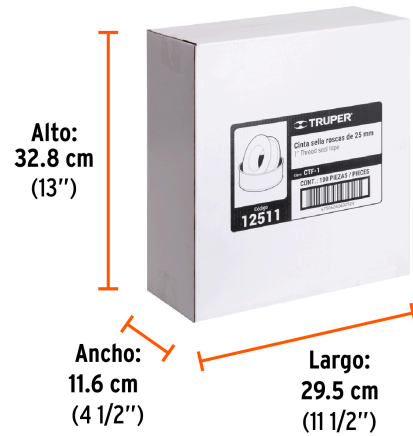

Certificaciones y garantías

• Garantizado contra defectos de fabricación o mano de obra. La garantía se puede hacer válida con cualquier distribuidor de TRUPER

Especificaciones

Color	Blanco
Largo x Ancho	7 m x 1"
Espesor	0.075 mm
Elongación	12 %
Densidad alta	0.30 g/cm ³
Resistencia a la tensión	0.90 kg/mm ²
Empaque individual	Caja con 10 piezas
Inner	10
Master	100
Pallet	7200

País de origen**Fabricado en China bajo las estrictas especificaciones de GRUPO TRUPER**

Datos de Empaque (Medidas y pesos aproximados)

Empaque Individual

Medidas: Alto: 5.5 cm (2 1/4") Ancho: 3.2 cm (1 1/4") Largo: 5.5 cm (2 1/4")
Peso: 0.01 kg (0.02 lb)

Inner

Medidas: Alto: 16 cm (6 1/4") Ancho: 5.7 cm (2 1/4") Largo: 11.2 cm (4 1/2")
Peso: 0.19 kg (0.42 lb)

Master

Medidas: Alto: 32.8 cm (13") Ancho: 11.6 cm (4 1/2") Largo: 29.5 cm (11 1/2")
Peso: 2.12 kg (4.67 lb)

Imágenes complementarias

EMPAQUE INNER

Contiene: 10 piezas

Peso: 0.19 kg (0.42 lb)

EMPAQUE MASTER

Contiene: 10 inner (100 piezas)

Peso: 2.12 kg (4.67 lb)