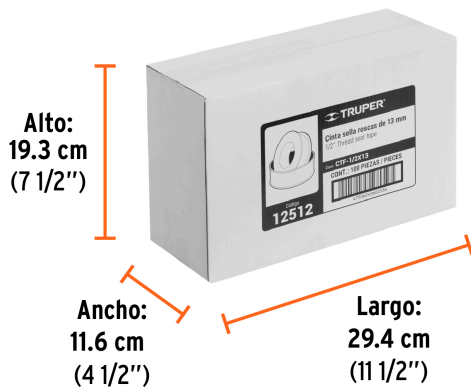

TRUPER

CÓDIGO: 12512 CLAVE: CTF-1/2X13

Cinta sella roscas 1/2" x 13m, uso general, TRUPER

- Fabricada en teflón
- Espesor de 0.075 mm
- Para sellar conexiones y prevenir fugas
- Ideal para tubos de metal galvanizado, plástico, acero inoxidable, bronce, cobre y aluminio

Certificaciones y garantías

• Garantizado contra defectos de fabricación o mano de obra. La garantía se puede hacer válida con cualquier distribuidor de TRUPER

Especificaciones

Color	Blanco
Largo x Ancho	13 m x 1/2"
Espesor	0.075 mm
Elongación	12 %
Densidad alta	0.30 g/cm ³
Resistencia a la tensión	0.90 kg/mm ²
Empaque individual	Caja con 10 piezas
Inner	10
Máster	100
Pallet	9600

País de origen**Fabricado en China bajo las estrictas especificaciones de GRUPO TRUPER**

Datos de Empaque (Medidas y pesos aproximados)

Empaque Individual	Medidas: Alto: 5.5 cm (2 1/4") Ancho: 1.9 cm (3/4") Largo: 5.5 cm (2 1/4") Peso: 0.01 kg (0.02 lb)
Inner	Medidas: Alto: 9.3 cm (3 3/4") Ancho: 5.7 cm (2 1/4") Largo: 11.3 cm (4 1/2") Peso: 0.13 kg (0.29 lb)
Master	Medidas: Alto: 19.3 cm (7 1/2") Ancho: 11.6 cm (4 1/2") Largo: 29.4 cm (11 1/2") Peso: 1.46 kg (3.22 lb)

Imágenes complementarias

Largo: 13 m

EMPAQUE INNER

Contiene: 10 piezas

Peso: 0.13 kg (0.29 lb)

EMPAQUE MASTER

Contiene: 10 inner (100 piezas)

Peso: 1.46 kg (3.22 lb)