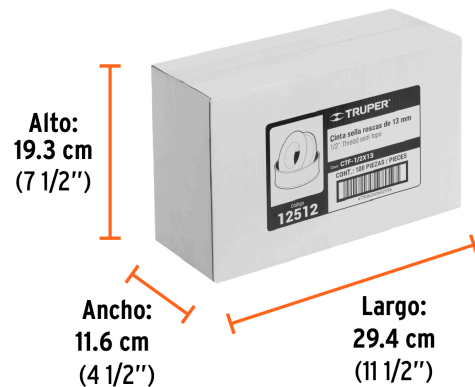

Certificaciones y garantías

• Garantizado contra defectos de fabricación o mano de obra. La garantía se puede hacer válida con cualquier distribuidor de TRUPER

Especificaciones

Color	Blanco
Largo x Ancho	13 m x 1/2"
Espesor	0.075 mm
Elongación	12 %
Densidad alta	0.30 g/cm ³
Resistencia a la tensión	0.90 kg/mm ²
Empaque individual	Caja con 10 piezas
Inner	10
Máster	100
Pallet	9600

País de origen

Fabricado en China bajo las estrictas especificaciones de GRUPO TRUPER

Datos de Empaque (Medidas y pesos aproximados)

Empaque Individual

Medidas: Alto: 5.5 cm (2 1/4") Ancho: 1.9 cm (3/4") Largo: 5.5 cm (2 1/4")
Peso: 0.01 kg (0.02 lb)

Inner

Medidas: Alto: 9.3 cm (3 3/4") Ancho: 5.7 cm (2 1/4") Largo: 11.3 cm (4 1/2")
Peso: 0.13 kg (0.29 lb)

Master

Medidas: Alto: 19.3 cm (7 1/2") Ancho: 11.6 cm (4 1/2") Largo: 29.4 cm (11 1/2")
Peso: 1.46 kg (3.22 lb)

Imágenes complementarias

Largo: 13 m

EMPAQUE INNER

Contiene: 10 piezas

Peso: 0.13 kg (0.29 lb)

EMPAQUE MASTER

Contiene: 10 inner (100 piezas)

Peso: 1.46 kg (3.22 lb)