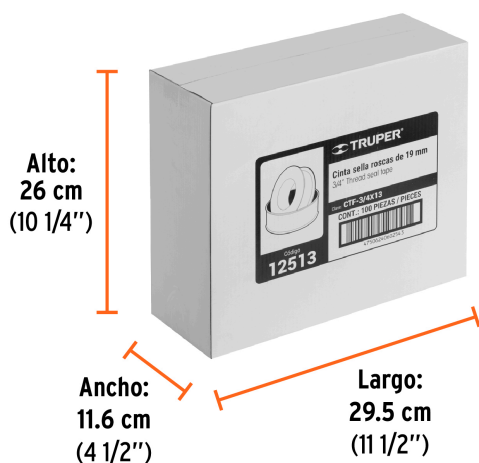

TRUPER

CÓDIGO: 12513 CLAVE: CTF-3/4X13

Cinta sella roscas 3/4" x 13m, uso general, TRUPER

- Fabricada en teflón
- Espesor de 0.075 mm
- Para sellar conexiones y prevenir fugas
- Ideal para tubos de metal galvanizado, plástico, acero inoxidable, bronce, cobre y aluminio

Certificaciones y garantías

- Garantizado contra defectos de fabricación o mano de obra. La garantía se puede hacer válida con cualquier distribuidor de TRUPER

Especificaciones

Color	Blanco
Largo x Ancho	13 m x 3/4"
Espesor	0.075 mm
Elongación	12 %
Densidad alta	0.30 g/cm ³
Resistencia a la tensión	0.90 kg/mm ²
Empaque individual	Caja con 10 piezas
Inner	10
Máster	100
Pallet	9600

País de origen**Fabricado en China bajo las estrictas especificaciones de GRUPO TRUPER**

Datos de Empaque (Medidas y pesos aproximados)

Empaque Individual	Medidas: Alto: 5.5 cm (2 1/4") Ancho: 2.6 cm (1") Largo: 5.5 cm (2 1/4") Peso: 0.01 kg (0.02 lb)
Inner	Medidas: Alto: 12.7 cm (5") Ancho: 5.7 cm (2 1/4") Largo: 11.2 cm (4 1/2") Peso: 0.16 kg (0.35 lb)
Master	Medidas: Alto: 26 cm (10 1/4") Ancho: 11.6 cm (4 1/2") Largo: 29.5 cm (11 1/2") Peso: 1.9 kg (4.19 lb)

Imágenes complementarias

Largo: 13 m

EMPAQUE INNER

Contiene: 10 piezas

Peso: 0.16 kg (0.35 lb)

EMPAQUE MASTER

Contiene: 10 inner (100 piezas)

Peso: 1.9 kg (4.19 lb)