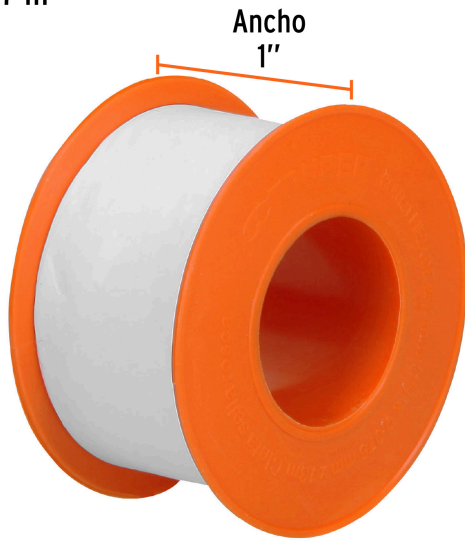

TRUPER

CÓDIGO: 12514 CLAVE: CTF-1X13

**Cinta sella roscas 1" x 13m, uso general, TRUPER**

- Fabricada en teflón
- Espesor de 0.075 mm
- Para sellar conexiones y prevenir fugas
- Ideal para tubos de metal galvanizado, plástico, acero inoxidable, bronce, cobre y aluminio

**Inner**

**Medidas:** Alto: 16 cm (6 1/4") Ancho: 5.7 cm (2 1/4") Largo: 11.2 cm (4 1/2")  
**Peso:** 0.23 kg (0.51 lb)

**Master**

**Medidas:** Alto: 33 cm (13") Ancho: 11.6 cm (4 1/2") Largo: 29.5 cm (11 1/2")  
**Peso:** 2.5 kg (5.51 lb)

**Imágenes complementarias**

Largo: 7 m

Ancho  
1"

**EMPAQUE INNER**

Alto:  
16 cm  
(6 1/2")

Ancho:  
5.7 cm  
(2 1/4")

Largo:  
11.2 cm  
(4 1/2")

Contiene: 10 piezas

Peso: 0.23 kg (0.51 lb)

**EMPAQUE MASTER**

Alto:  
33 cm  
(13")

Ancho:  
11.6 cm  
(4 1/2")

Largo:  
29.5 cm  
(11 1/2")

Contiene: 10 inner (100 piezas)

Peso: 2.5 kg (5.51 lb)