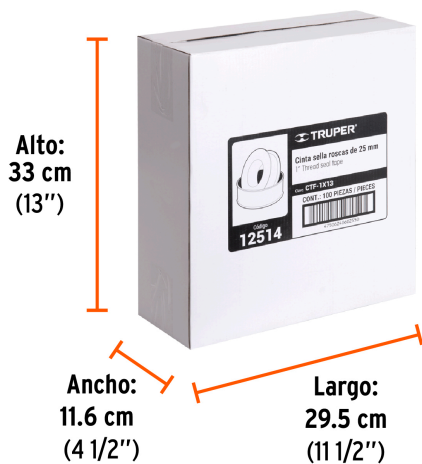

**País de origen**

Fabricado en China bajo las estrictas especificaciones de GRUPO TRUPER

**Datos de Empaque (Medidas y pesos aproximados)**

**Empaque Individual**

**Medidas:** Alto: 5.5 cm (2 1/4") Ancho: 3.2 cm (1 1/4") Largo: 5.5 cm (2 1/4")  
**Peso:** 0.02 kg (0.04 lb)

**Inner**

**Medidas:** Alto: 16 cm (6 1/4") Ancho: 5.7 cm (2 1/4") Largo: 11.2 cm (4 1/2")  
**Peso:** 0.23 kg (0.51 lb)

**Master**

**Medidas:** Alto: 33 cm (13") Ancho: 11.6 cm (4 1/2") Largo: 29.5 cm (11 1/2")  
**Peso:** 2.5 kg (5.51 lb)

**Imágenes complementarias**

Largo: 7 m

Ancho  
1"

**EMPAQUE INNER**

Alto:  
16 cm  
(6 1/2")

Ancho:  
5.7 cm  
(2 1/4")

Largo:  
11.2 cm  
(4 1/2")

Contiene: 10 piezas

Peso: 0.23 kg (0.51 lb)

**EMPAQUE MASTER**

Alto:  
33 cm  
(13")

Ancho:  
11.6 cm  
(4 1/2")

Largo:  
29.5 cm  
(11 1/2")

Contiene: 10 inner (100 piezas)

Peso: 2.5 kg (5.51 lb)