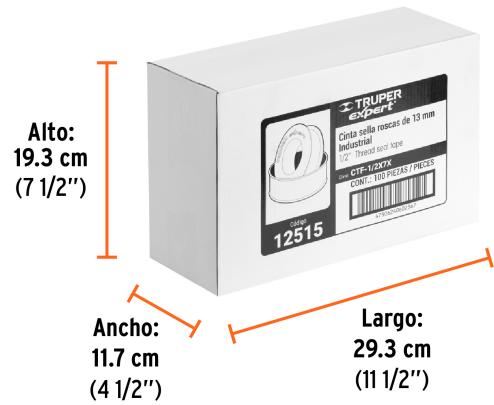

### Especificaciones

Color	Naranja
Largo x Ancho	7 m x 1/2"
Espesor	0.1 mm
Elongación	14 %
Densidad extralta	0.95 g/cm <sup>3</sup>
Resistencia a la tensión	0.90 kg/mm <sup>2</sup>
Empaque individual	Caja con 10 piezas
Inner	20
Master	200
Pallet	19200

### País de origen

Fabricado en China bajo las estrictas especificaciones de GRUPO TRUPER

**Datos de Empaque (Medidas y pesos aproximados)**

**Empaque Individual**

**Medidas:** Alto: 5.6 cm (2 1/4") Ancho: 1.9 cm (3/4") Largo: 5.6 cm (2 1/4")  
**Peso:** 0.02 kg (0.04 lb)

**Inner**

**Medidas:** Alto: 9.3 cm (3 3/4") Ancho: 5.7 cm (2 1/4") Largo: 11.3 cm (4 1/2")  
**Peso:** 0.22 kg (0.49 lb)

**Master**

**Medidas:** Alto: 19.3 cm (7 1/2") Ancho: 11.7 cm (4 1/2") Largo: 29.3 cm (11 1/2")  
**Peso:** 2.28 kg (5.03 lb)

**Imágenes complementarias**

**EMPAQUE INNER**

Contiene: 10 piezas

Peso: 0.22 kg (0.49 lb)

**EMPAQUE MASTER**

Contiene: 10 inner (100 piezas)

Peso: 2.28 kg (5.03 lb)