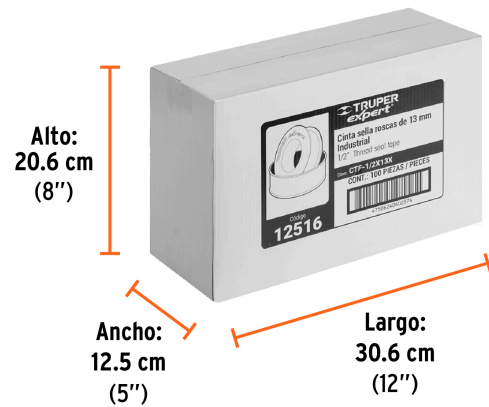

Certificaciones y garantías

- Garantizado contra defectos de fabricación o mano de obra. La garantía se puede hacer válida con cualquier distribuidor de TRUPER

Especificaciones

Color	Naranja
Largo x Ancho	13 m x 1/2"
Espesor	0.1 mm
Elongación	14 %
Densidad extralta	0.95 g/cm ³
Resistencia a la tensión	0.90 kg/mm ²
Empaque individual	Caja con 10 piezas
Inner	10
Master	100
Pallet	9600

País de origen

Fabricado en China bajo las estrictas especificaciones de GRUPO TRUPER

Datos de Empaque (Medidas y pesos aproximados)

Empaque Individual

Medidas: Alto: 5.9 cm (2 1/4") Ancho: 1.9 cm (3/4") Largo: 5.9 cm (2 1/4")
Peso: 0.03 kg (0.07 lb)

Inner

Medidas: Alto: 10 cm (4") Ancho: 6 cm (2 1/4") Largo: 12 cm (4 3/4") **Peso:** 0.34 kg (0.75 lb)

Master

Medidas: Alto: 20.6 cm (8") Ancho: 12.5 cm (5") Largo: 30.6 cm (12") **Peso:** 3.54 kg (7.80 lb)

Imágenes complementarias

EMPAQUE INNER

Contiene: 10 piezas

Peso: 0.34 kg (0.75 lb)

EMPAQUE MASTER

Contiene: 10 inner (100 piezas)

Peso: 3.54 kg (7.8 lb)