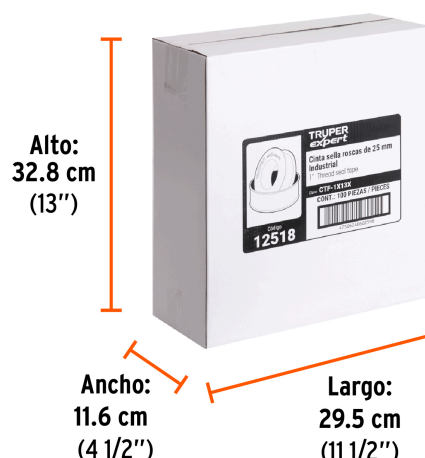

TRUPER

CÓDIGO: 12518 CLAVE: CTF-1X13X

Cinta sella roscas 1" x 13m, Seal Pro Industrial, EXPERT

- Fabricada en teflón
- Espesor de 0.1 mm
- Para sellar conexiones, prevenir fugas y aptas para gas
- Ideal para tubos de metal galvanizado, plástico, acero inoxidable, bronce, cobre y aluminio
- Resistentes a temperaturas extremas de -100 °C a 250 °C y agentes químicos
- 3X Mayor densidad para mejor sellado

Certificaciones y garantías

- Garantizado contra defectos de fabricación o mano de obra. La garantía se puede hacer válida con cualquier distribuidor de TRUPER

Especificaciones

Color	Naranja
Largo x Ancho	13 m x 1"
Espesor	0.1 mm
Elongación	14 %
Densidad extralta	0.95 g/cm ³
Resistencia a la tensión	0.90 kg/mm ²
Resistencia a la presión de agua	16 MPa
Empaque individual	Caja con 10 piezas
Inner	10
Máster	100
Pallet	8100

País de origen

Fabricado en China bajo las estrictas especificaciones de GRUPO TRUPER

Datos de Empaque (Medidas y pesos aproximados)

Empaque Individual	Medidas: Alto: 5.5 cm (2 1/4") Ancho: 3.2 cm (1 1/4") Largo: 5.5 cm (2 1/4") Peso: 0.05 kg (0.11 lb)
Inner	Medidas: Alto: 16 cm (6 1/4") Ancho: 5.7 cm (2 1/4") Largo: 11.2 cm (4 1/2") Peso: 0.59 kg (1.30 lb)
Master	Medidas: Alto: 32.8 cm (13") Ancho: 11.6 cm (4 1/2") Largo: 29.5 cm (11 1/2") Peso: 6.08 kg (13.40 lb)

Imágenes complementarias

Largo: 13 m

EMPAQUE INNER

Contiene: 10 piezas

Peso: 0.59 kg (1.3 lb)

EMPAQUE MASTER

Contiene: 10 inner (100 piezas)

Peso: 6.08 kg (13.4 lb)