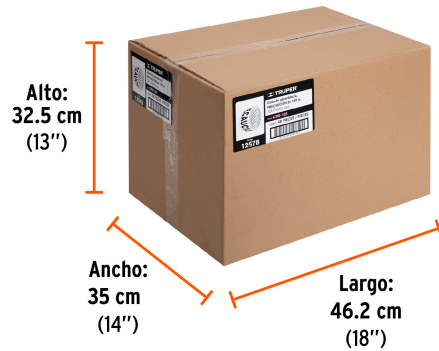

**Especificaciones técnicas**

Color	Amarillo
Largo	100 m (328 ft)
Ancho	75 mm (3")
Espesor	0.04 mm

**Datos de empaque**

Empaque individual: Termoencogible

**Empaque logístico**      **Cantidad****Inner**      **6****Máster**      **48****Pallet**      **1152****Certificaciones y garantías**

## PRECAUCIÓN

Largo total cinta  
100 m (328 ft)

Espesor de cinta  
0.04 mm

## EMPAQUE INNER

Contiene: 6 piezas

Peso: 2.1 kg (4.63 lb)

## EMPAQUE MASTER

Contiene: 8 inner (48 piezas)

Peso: 17.9 kg (39.46 lb)