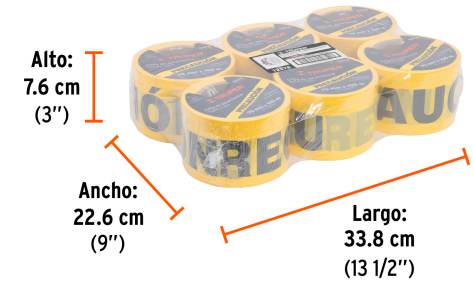

**TRUPER** CÓDIGO: 12578 CLAVE: CIDE-101**Rollo de 100 m de cinta delimitadora "Precaución", TRUPER**

- Ideal para delimitar áreas y restringir el paso
- Elongación de 400% antes de romperse
- Fabricada en polietileno

**Especificaciones técnicas**

Color	Amarillo
Largo	100 m (328 ft)
Ancho	75 mm (3")
Espesor	0.04 mm

**Datos de empaque**

Empaque individual: Termoencogible

**Empaque logístico**      **Cantidad****Inner**      **6****Máster**      **48****Pallet**      **1152****Certificaciones y garantías**

## EMPAQUE INNER

Contiene: 6 piezas

Peso: 2.1 kg (4.63 lb)