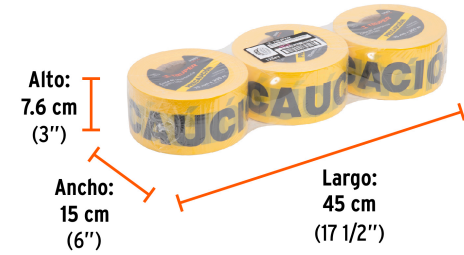

**TRUPER** CÓDIGO: 12583 CLAVE: CIDE-301

**Rollo de 305 m de cinta delimitadora "Precaución", TRUPER**

- Ideal para delimitar áreas y restringir el paso
- Elongación de 400% antes de romperse
- Fabricada en polietileno

Largo total cinta  
305 m (1,000 ft)

Espesor de cinta  
0.04 mm

Ancho  
75 mm  
(3")

### EMPAQUE INNER

Contiene: 3 piezas

Peso: 2.66 kg (5.86 lb)

### EMPAQUE MASTER

Contiene: 6 inner (18 piezas)

Peso: 16.4 kg (36.16 lb)