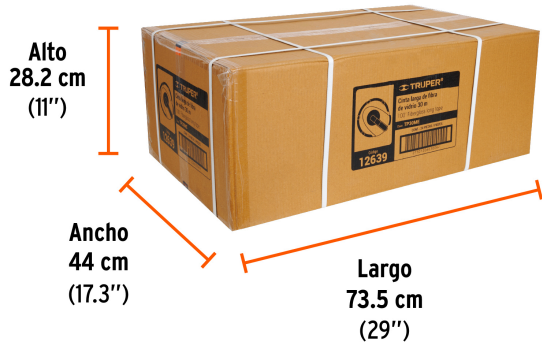

### Especificaciones

Dimensiones de la cinta (largo x ancho x espesor)	30 m (98 ft) x 14 mm (9/16") x 0.49 mm
Escala	cm-m / in-ft
Color de la cinta	Amarillo
Dimensiones (largo x alto)	183 x 168 mm
Peso	433 g
Empaque individual	Blíster
Inner	3
Master	24
Pallet	384

### País de origen

Fabricado en India bajo las estrictas especificaciones de GRUPO TRUPER

**Imágenes complementarias**

Longitud: 30 m (98 ft)

Espesor: 0.47 mm

Ancho: 14 mm (9/16")

**EMPAQUE INDIVIDUAL**

Peso: 0.58 kg (1.3 lb)

**EMPAQUE INNER**

Contiene: 3 piezas

Peso: 2.04 kg (4.5 lb)

## EMPAQUE MASTER

Contiene: 8 inner (24 piezas)

Peso: 17.72 kg (39 lb)