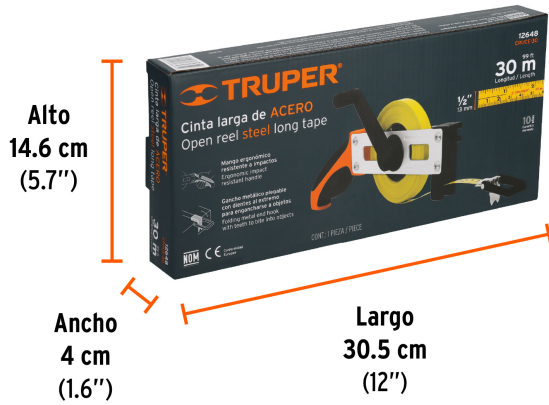

TRUPER

CÓDIGO: 12648    CLAVE: CRUCE-30

**Cinta métrica larga 30 m, metálica, tipo cruceta, TRUPER**

- Cinta de acero revestida con polímero para mayor duración
- Gancho plegable que permite la medición por un solo usuario
- Mango ergonómico, con cubierta de TPR antiderrapante resistente a impactos
- Cuerpo fabricado en aleación de aluminio

**Certificaciones y garantías**

- Cumple la norma NOM-046-SCFI

**Especificaciones**

Largo	30 m (100 ft)
Ancho de la cinta	13 mm
Espesor de la cinta	0.17 mm
Escala	cm-m / in-ft
Color de la cinta	Amarillo
Empaque individual	Caja
Inner	2
Máster	20
Pallet	360

## Imágenes complementarias

Mango ergonómico  
con cubierta de TPR  
anti-impacto

Números de fácil  
lectura

Longitud: 30 m (100 ft)

Espesor: 0.17 mm

Ancho: 13 mm (1/2")

**Imágenes complementarias**

**EMPAQUE INDIVIDUAL**

**Peso: 0.73 kg (1.6 lb)**

**EMPAQUE INNER**

**Contiene: 2 piezas**

**Peso: 1.58 kg (3.5 lb)**

**EMPAQUE MASTER**

**Contiene: 10 inner (20 piezas)**

**Peso: 16.52 kg (36.4 lb)**