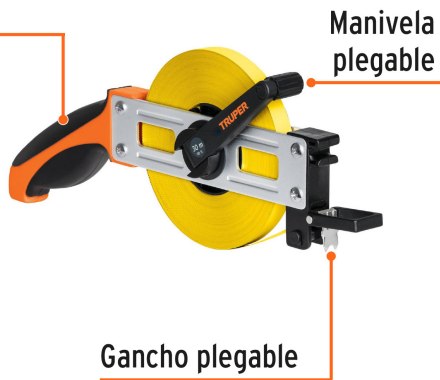

TRUPER

CÓDIGO: 12648    CLAVE: CRUCE-30

**Cinta métrica larga 30 m, metálica, tipo cruceta, TRUPER**

- Cinta de acero revestida con polímero para mayor duración
- Gancho plegable que permite la medición por un solo usuario
- Mango ergonómico, con cubierta de TPR antiderrapante resistente a impactos
- Cuerpo fabricado en aleación de aluminio

**Certificaciones y garantías**

- Cumple la norma NOM-046-SCFI

**Especificaciones**

Largo	30 m (100 ft)
Ancho de la cinta	13 mm
Espesor de la cinta	0.17 mm
Escala	cm-m / in-ft
Color de la cinta	Amarillo
Empaque individual	Caja
Inner	2
Máster	20
Pallet	360

## Imágenes complementarias

Mango ergonómico  
con cubierta de TPR  
anti-impacto

Números de fácil  
lectura

Longitud: 30 m (100 ft)

Espesor: 0.17 mm

Ancho: 13 mm (1/2")

**Imágenes complementarias**

**EMPAQUE INDIVIDUAL**