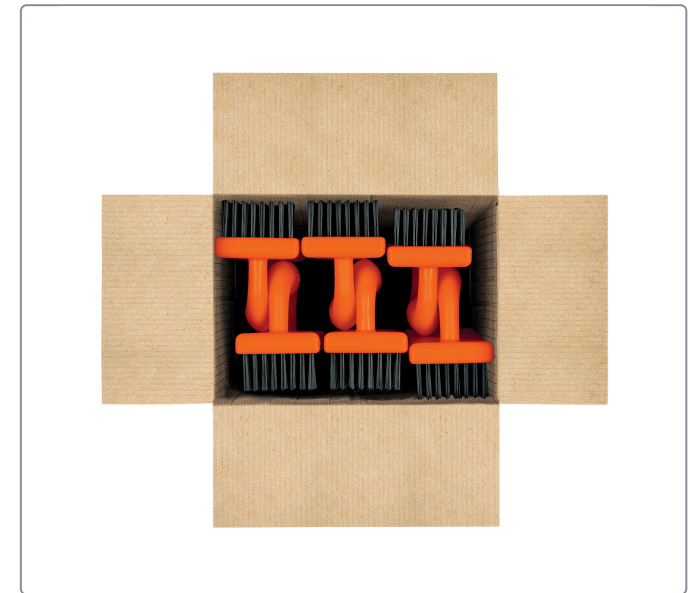

EMPAQUE INNER

Contiene: 6 piezas

Peso: 2.26 kg (5 lb)

Los productos ilustrados y la información pueden cambiar sin previo aviso, como resultado de nuestros procesos de mejora continua.

Prohibida su reproducción o divulgación total o parcial, así como su uso o aprovechamiento sin autorización escrita de Truper, S.A. de C.V.

© 2026 TRUPER, S.A. DE C.V. TODOS LOS DERECHOS RESERVADOS.