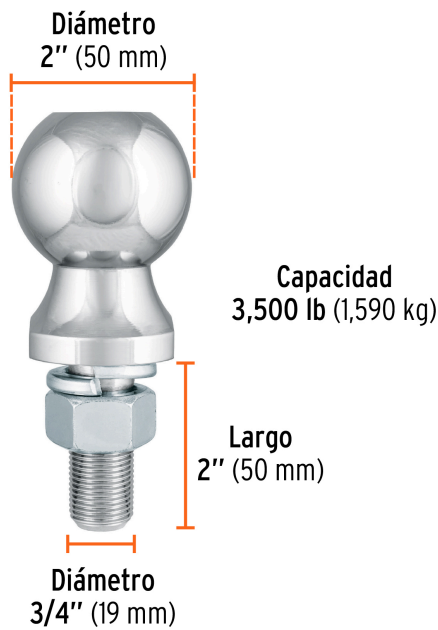

Datos de Empaque (Medidas y pesos aproximados)

Empaque Individual	Medidas: Alto: 17 cm (6 3/4") Ancho: 6.4 cm (2 1/2") Largo: 7.1 cm (2 3/4") Peso: 0.95 kg (2.09 lb)
Inner	Medidas: Alto: 18 cm (7 ") Ancho: 8.3 cm (3 1/4") Largo: 26.3 cm (10 1/4") Peso: 3.88 kg (8.55 lb)
Master	Medidas: Alto: 20.5 cm (8 ") Ancho: 26.3 cm (10 1/4") Largo: 28 cm (11 ") Peso: 12 kg (26.46 lb)

Imágenes complementarias