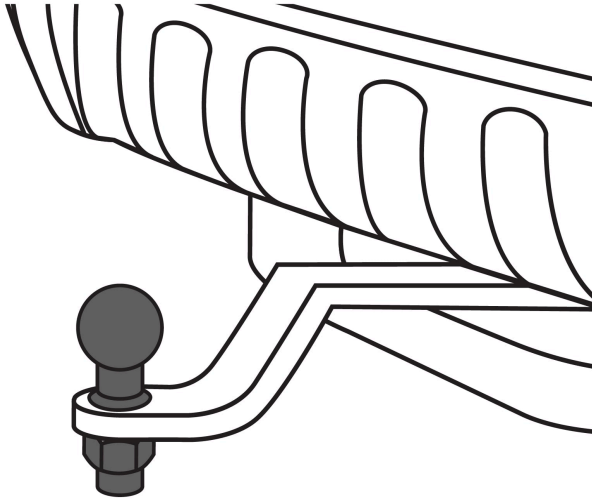

Datos de Empaque (Medidas y pesos aproximados)

Empaque Individual	Medidas: Alto: 17 cm (6 3/4") Ancho: 6.4 cm (2 1/2") Largo: 7.1 cm (2 3/4") Peso: 0.95 kg (2.09 lb)
Inner	Medidas: Alto: 18 cm (7 ") Ancho: 8.3 cm (3 1/4") Largo: 26.3 cm (10 1/4") Peso: 3.88 kg (8.55 lb)
Master	Medidas: Alto: 20.5 cm (8 ") Ancho: 26.3 cm (10 1/4") Largo: 28 cm (11 ") Peso: 12 kg (26.46 lb)

Imágenes complementarias