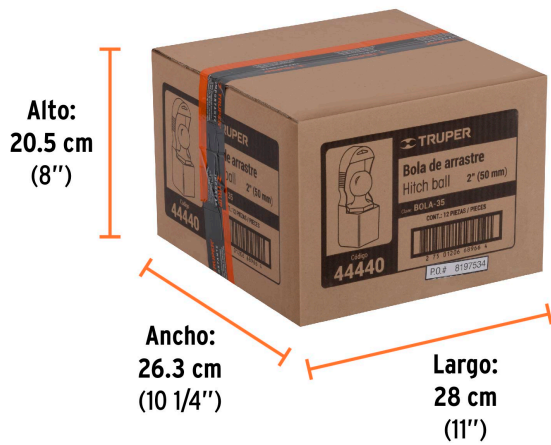

Certificaciones y garantías

- Cumple la norma: SAE J684

**Especificaciones**

Capacidad	3,500 lb (1,590 kg)
Diámetro de bola	2" (50 mm)
Medidas de vástago (diámetro x largo)	3/4" (19 mm) x 2" (50 mm)
Peso	0.9 kg
Empaque individual	Tarjeta plástica
Inner	4
Máster	12
Pallet	960

País de origen**Fabricado en China bajo las estrictas especificaciones de GRUPO TRUPER**

Datos de Empaque (Medidas y pesos aproximados)

Empaque Individual	Medidas: Alto: 17 cm (6 3/4") Ancho: 6.4 cm (2 1/2") Largo: 7.1 cm (2 3/4") Peso: 0.95 kg (2.09 lb)
Inner	Medidas: Alto: 18 cm (7 ") Ancho: 8.3 cm (3 1/4") Largo: 26.3 cm (10 1/4") Peso: 3.88 kg (8.55 lb)
Master	Medidas: Alto: 20.5 cm (8 ") Ancho: 26.3 cm (10 1/4") Largo: 28 cm (11 ") Peso: 12 kg (26.46 lb)

Imágenes complementarias

Imágenes complementarias

EMPAQUE INDIVIDUAL

Peso: 0.95 kg (2.09 lb)

EMPAQUE INNER

Contiene: 4 piezas

Peso: 3.88 kg (8.55 lb)

EMPAQUE MASTER

Contiene: 3 inner (12 piezas)

Peso: 12 kg (26.46 lb)