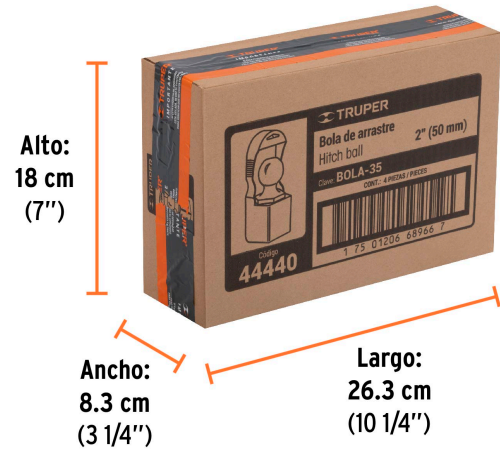

Certificaciones y garantías

- Cumple la norma: SAE J684

**Especificaciones**

Capacidad	3,500 lb (1,590 kg)
Diámetro de bola	2" (50 mm)
Medidas de vástago (diámetro x largo)	3/4" (19 mm) x 2" (50 mm)
Peso	0.9 kg
Empaque individual	Tarjeta plástica
Inner	4
Máster	12
Pallet	960

País de origen**Fabricado en China bajo las estrictas especificaciones de GRUPO TRUPER**

Datos de Empaque (Medidas y pesos aproximados)

Empaque Individual	Medidas: Alto: 17 cm (6 3/4") Ancho: 6.4 cm (2 1/2") Largo: 7.1 cm (2 3/4") Peso: 0.95 kg (2.09 lb)
Inner	Medidas: Alto: 18 cm (7 ") Ancho: 8.3 cm (3 1/4") Largo: 26.3 cm (10 1/4") Peso: 3.88 kg (8.55 lb)
Master	Medidas: Alto: 20.5 cm (8 ") Ancho: 26.3 cm (10 1/4") Largo: 28 cm (11 ") Peso: 12 kg (26.46 lb)

Imágenes complementarias

Imágenes complementarias

EMPAQUE INDIVIDUAL

Peso: 0.95 kg (2.09 lb)

EMPAQUE INNER

Contiene: 4 piezas

Peso: 3.88 kg (8.55 lb)

EMPAQUE MASTER

Contiene: 3 inner (12 piezas)

Peso: 12 kg (26.46 lb)