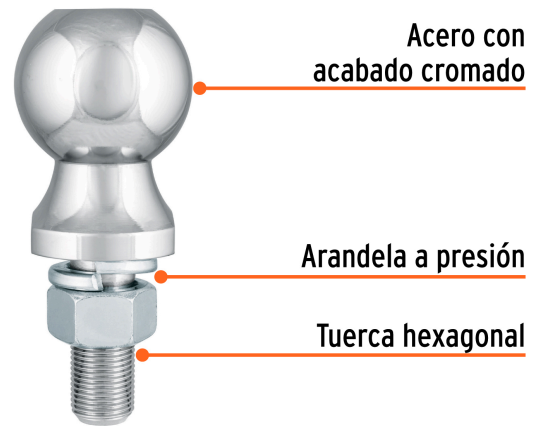

Datos de Empaque (Medidas y pesos aproximados)

Empaque Individual	Medidas: Alto: 17 cm (6 3/4") Ancho: 6.4 cm (2 1/2") Largo: 7.1 cm (2 3/4") Peso: 0.95 kg (2.09 lb)
Inner	Medidas: Alto: 18 cm (7 ") Ancho: 8.3 cm (3 1/4") Largo: 26.3 cm (10 1/4") Peso: 3.88 kg (8.55 lb)
Master	Medidas: Alto: 20.5 cm (8 ") Ancho: 26.3 cm (10 1/4") Largo: 28 cm (11 ") Peso: 12 kg (26.46 lb)

Imágenes complementarias