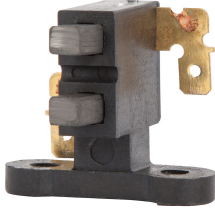

TRUPER

CÓDIGO: 12666 CLAVE: CB-GRUPO7

Bolsa con 2 carbones para generadores Grupo 7, TRUPER

- Para generadores eléctricos con motor a gasolina GEN-45X , GEN-55X y GEN-80X marca TRUPER®

Certificaciones y garantías

• Garantizado contra defectos de fabricación o mano de obra. La garantía se puede hacer válida con cualquier distribuidor de TRUPER

Especificaciones

Empaque individual	Caballote
Inner	6
Máster	96
Pallet	6048

Inner

Medidas: Alto: 21.5 cm (8 1/2") Ancho: 3.7 cm (1 1/2") Largo: 23.5 cm (9 1/4")
Peso: 0.12 kg (0.26 lb)

Master

Medidas: Alto: 14.6 cm (5 3/4") Ancho: 33.4 cm (13 1/4") Largo: 42.8 cm (16 3/4")
Peso: 2.68 kg (5.91 lb)