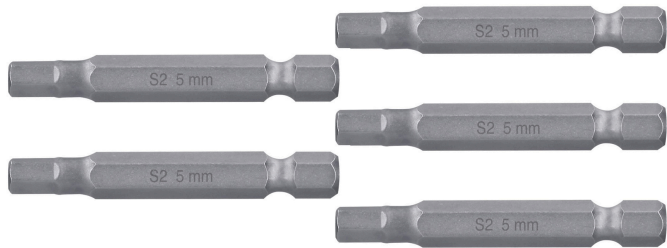

Imágenes complementarias