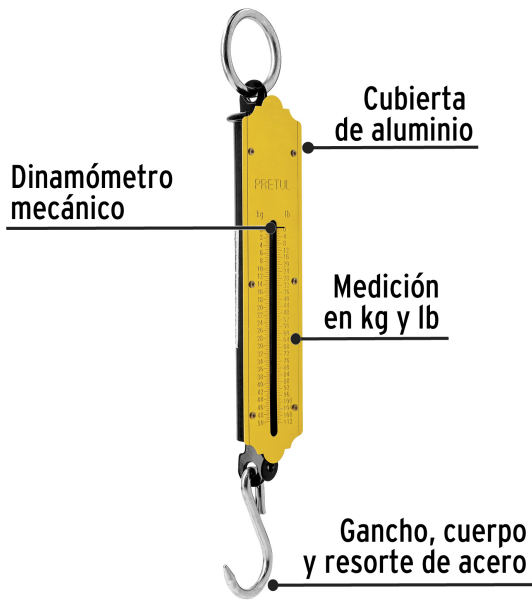

PRETUL

CÓDIGO: 21254 CLAVE: BAS-50P

Báscula capacidad 50 kg romana de resorte, PRETUL

- Gancho, cuerpo y resorte de acero, cubierta de aluminio
- Mecanismo de un resorte
- Dinamómetro mecánico
- Medición en kg y lb

Certificaciones y garantías

- Cumple la norma NOM-010-SCFI

**Especificaciones**

| | |
|--------------------|--------|
| Capacidad | 50 kg |
| División mínima | 0.5 kg |
| Pesada mínima | 5 kg |
| Largo total | 31 cm |
| Empaque individual | Caja |
| Inner | 4 |
| Máster | 48 |
| Pallet | 2304 |

País de origen**Fabricado en China bajo las estrictas especificaciones de GRUPO TRUPER**

Imágenes complementarias

EMPAQUE INNER

Contiene: 4 piezas

Peso: 1.1 kg (2.4 lb)

EMPAQUE MASTER

Contiene: 12 inner (48 piezas)

Peso: 13.58 kg (29.9 lb)