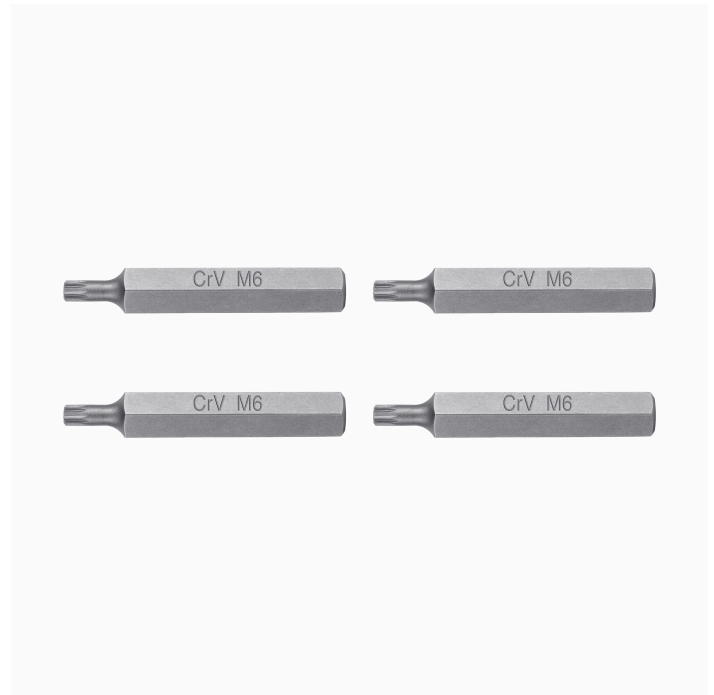

TRUPER *expert*

CÓDIGO: 12715 CLAVE: PUDE-8204

Estuche con 4 puntas brístol combinadas largo 3", EXPERT

- Fabricadas de acero al cromo vanadio 2X más resistentes al desgaste que las de acero al carbono
- Maquinado para un ajuste preciso
- Ideal para taladro, desarmador eléctrico o manual
- Estuche reutilizable

Incluye

4 piezas (M6, M8, M10 y M12)

País de origen

Fabricado en China bajo las estrictas especificaciones de GRUPO TRUPER

Datos de Empaque (Medidas y pesos aproximados)

Empaque Individual

Medidas: Alto: 9.8 cm (3 3/4") Ancho: 2.5 cm (1") Largo: 5.6 cm (2 1/4")
Peso: 0.3 kg (0.66 lb)

Inner

Medidas: Alto: 15.6 cm (6 1/4") Ancho: 6.3 cm (2 1/2") Largo: 10.6 cm (4 1/4")
Peso: 1.83 kg (4.03 lb)

Master

Medidas: Alto: 18 cm (7") Ancho: 23.2 cm (9 1/4") Largo: 27.8 cm (11")
Peso: 14.94 kg (32.94 lb)

Imágenes complementarias

Imágenes complementarias

Largo 3" (75 mm)

Estuche reutilizable