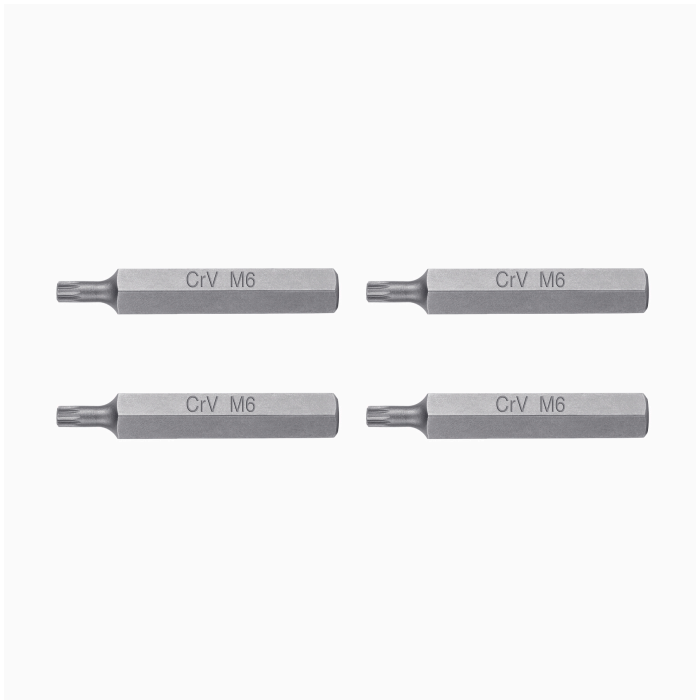

TRUPER *expert*

CÓDIGO: 12715 CLAVE: PUDE-8204

Estuche con 4 puntas brístol combinadas largo 3", EXPERT

- Fabricadas de acero al cromo vanadio 2X más resistentes al desgaste que las de acero al carbono
- Maquinado para un ajuste preciso
- Ideal para taladro, desarmador eléctrico o manual
- Estuche reutilizable

Incluye

4 piezas (M6, M8, M10 y M12)

País de origen

Fabricado en China bajo las estrictas especificaciones de GRUPO TRUPER

Datos de Empaque (Medidas y pesos aproximados)

Empaque Individual

Medidas: Alto: 9.8 cm (3 3/4") Ancho: 2.5 cm (1") Largo: 5.6 cm (2 1/4")
Peso: 0.3 kg (0.66 lb)

Inner

Medidas: Alto: 15.6 cm (6 1/4") Ancho: 6.3 cm (2 1/2") Largo: 10.6 cm (4 1/4")
Peso: 1.83 kg (4.03 lb)

Master

Medidas: Alto: 18 cm (7") Ancho: 23.2 cm (9 1/4") Largo: 27.8 cm (11")
Peso: 14.94 kg (32.94 lb)

Imágenes complementarias

Imágenes complementarias

Largo 3" (75 mm)

Estuche reutilizable