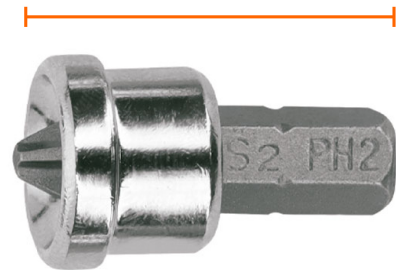

Largo 1" (25 mm)