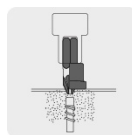

TRUPER *expert*

CÓDIGO: 12717 CLAVE: PUDE-1205

Estuche con 5 puntas cruz PH2 muro de yeso largo 1", EXPERT

- Fabricadas en acero S2, 2X más resistentes al desgaste que las de acero al cromo vanadio
- Maquinado para un ajuste preciso
- Estuche reutilizable

Certificaciones y garantías

- Exceden la norma: ASME B107.600

Especificaciones

Contenido	5 puntas
Punta	Phillips #2
Largo	1" (25 mm)
Zanco	1/4" (6.5 mm)
Empaque individual	Estuche
Inner	6
Master	72
Pallet	8640

Inner

Medidas: Alto: 6 cm (2 1/4") Ancho: 7.2 cm (2 3/4") Largo: 12.5 cm (5")
Peso: 0.45 kg (0.99 lb)

Master

Medidas: Alto: 20.2 cm (8") Ancho: 16.6 cm (6 1/2") Largo: 27 cm (10 3/4")
Peso: 5.64 kg (12.43 lb)