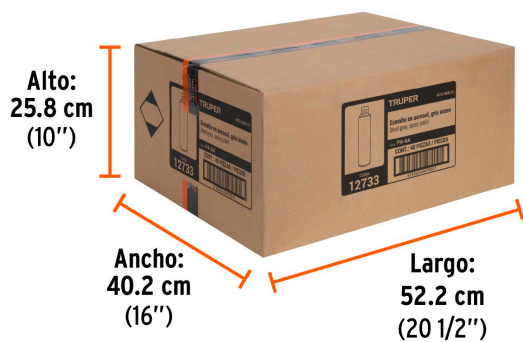

EMPAQUE INDIVIDUAL

Alto:
22.4 cm
(9")

Ancho:
5.7 cm
(2")

Peso: 0.41 kg (0.9 lb)

EMPAQUE INNER

Alto:
23.3 cm
(9")

Ancho:
12.5 cm
(5")

Largo:
12.5 cm
(5")

Contiene: 4 piezas

Peso: 1.74 kg (3.84 lb)

Imágenes complementarias

EMPAQUE MASTER

Contiene: 12 inner (48 piezas)

Peso: 21.66 kg (47.75 lb)