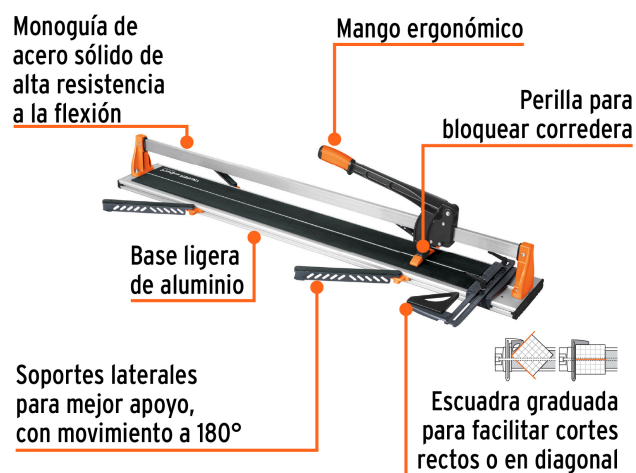

TRUPER *expert*

CÓDIGO: 11775 CLAVE: CAZ-120X

Cortador azulejo 47" (120cm) gran formato c/maletín, EXPERT

- Cuchillas de carburo de tungsteno con balero, 22 mm
- Cuchillas con recubrimiento de titanio, 3X má resistente al desgaste
- Monoguía de acero sólido de alta resistencia a la flexión
- Seguro de bloqueo integrado en el rompedor que evita el movimiento y la obstrucción de la visibilidad durante el rayado de azulejos
- Corredera con sistema de baleros para un corte más suave
- Base ligera de aluminio con almohadillas antiderrapantes
- Para uso rudo, ideal para cortar cerámica y porcelanato
- Maletín de poliéster reforzado con PVC, puede utilizarse en forma de mochila para mayor protección y fácil transporte

**Certificaciones y garantías****Especificaciones**

Largo	143 cm
Longitud máxima de corte	47" (120 cm)
Capacidad de corte	5 - 14 mm espesor
Posiciones de ajuste	90° a 135°
Peso	10.4 kg
Empaque individual	Maletín
Inner	1
Pallet	16

Imágenes complementarias

Maletín reforzado de poliéster con PVC, puede utilizarse en forma de mochila para mayor protección y fácil transporte

Imágenes complementarias

EMPAQUE INDIVIDUAL

Alto
24 cm
(9.4"z)

Ancho
24 cm
(9.4")

Largo
145.5 cm
(57.3")

Peso: 15.08 kg (33.2 lb)

EMPAQUE MÁSTER

Alto
26 cm
(10.2)

Ancho
25.7 cm
(10)

Largo
146.2 cm
(57.6")

Contiene: 1 pieza