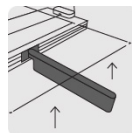

TRUPER *expert*

CÓDIGO: 11775 CLAVE: CAZ-120X

Cortador azulejo 47" (120cm) gran formato c/maletín, EXPERT

- Cuchillas de carburo de tungsteno con balero, 22 mm
- Cuchillas con recubrimiento de titanio, 3X má resistente al desgaste
- Monoguía de acero sólido de alta resistencia a la flexión
- Seguro de bloqueo integrado en el rompedor que evita el movimiento y la obstrucción de la visibilidad durante el rayado de azulejos
- Corredera con sistema de baleros para un corte más suave
- Base ligera de aluminio con almohadillas antiderrapantes
- Para uso rudo, ideal para cortar cerámica y porcelanato
- Maletín de poliéster reforzado con PVC, puede utilizarse en forma de mochila para mayor protección y fácil transporte

**Certificaciones y garantías****Especificaciones**

Largo	143 cm
Longitud máxima de corte	47" (120 cm)
Capacidad de corte	5 - 14 mm espesor
Posiciones de ajuste	90° a 135°
Peso	10.4 kg
Empaque individual	Maletín
Inner	1
Pallet	16