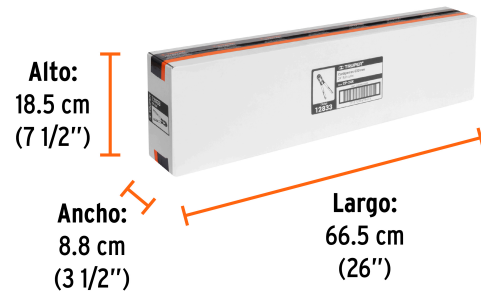

Certificaciones y garantías

- Excede la norma Especific. Federal: GGG-C-740d

Especificaciones

Largo total	24" (60 cm)
Capacidad máxima de corte	Materiales suaves 7/16" (11 mm) Materiales duros 5/16" (8 mm)
Largo de zona de corte	1 1/4" (32 mm)
Peso	2.5 kg
Empaque individual	Caja
Inner	2
Máster	6
Pallet	192

País de origen

Fabricado en China bajo las estrictas especificaciones de GRUPO TRUPER

Datos de Empaque (Medidas y pesos aproximados)

Empaque Individual

Medidas: Alto: 17.5 cm (7") Ancho: 4 cm (1 1/2") Largo: 65.8 cm (26") **Peso:** 2.72 kg (6.00 lb)

Inner

Medidas: Alto: 18.5 cm (7 1/2") Ancho: 8.8 cm (3 1/2") Largo: 66.5 cm (26") **Peso:** 5.62 kg (12.39 lb)

Master

Medidas: Alto: 28 cm (11") Ancho: 20.4 cm (8") Largo: 68 cm (27") **Peso:** 17.44 kg (38.45 lb)

EMPAQUE INDIVIDUAL

Peso: 2.72 kg (6 lb)

EMPAQUE MASTER

Contiene: 3 inner (6 piezas)

Peso: 17.44 kg (38.45 lb)

EMPAQUE INDIVIDUAL

Peso: 2.72 kg (6 lb)

EMPAQUE INNER