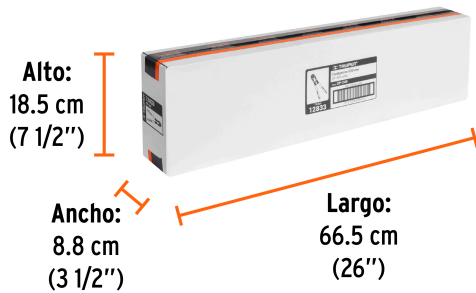

Certificaciones y garantías

- Excede la norma Especific. Federal: GGG-C-740d

Especificaciones

Largo total	24" (60 cm)
Capacidad máxima de corte	Materiales suaves 7/16" (11 mm) Materiales duros 5/16" (8 mm)
Largo de zona de corte	1 1/4" (32 mm)
Peso	2.5 kg
Empaque individual	Caja
Inner	2
Máster	6
Pallet	192

Inner

Medidas: Alto: 18.5 cm (7 1/2") Ancho: 8.8 cm (3 1/2") Largo: 66.5 cm (26") **Peso:** 5.62 kg (12.39 lb)

Master

Medidas: Alto: 28 cm (11") Ancho: 20.4 cm (8") Largo: 68 cm (27") **Peso:** 17.44 kg (38.45 lb)

Contiene: 2 piezas

Peso: 5.62 kg (12.39 lb)

Imágenes complementarias

EMPAQUE INDIVIDUAL

Peso: 2.72 kg (6 lb)

EMPAQUE INNER

Contiene: 2 piezas

Peso: 5.62 kg (12.39 lb)

EMPAQUE INNER

Contiene: 2 piezas

Peso: 5.62 kg (12.39 lb)

EMPAQUE MASTER

Contiene: 3 inner (6 piezas)

Peso: 17.44 kg (38.45 lb)

Imágenes complementarias

EMPAQUE MASTER