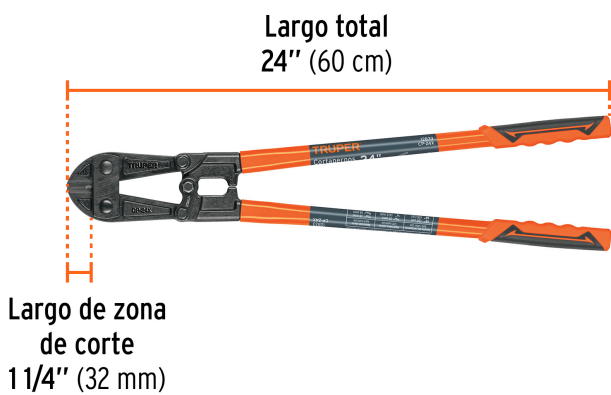

Certificaciones y garantías

- Excede la norma Especific. Federal: GGG-C-740d

Especificaciones

Largo total	24" (60 cm)
Capacidad máxima de corte	Materiales suaves 7/16" (11 mm) Materiales duros 5/16" (8 mm)
Largo de zona de corte	1 1/4" (32 mm)
Peso	2.5 kg
Empaque individual	Caja
Inner	2
Máster	6
Pallet	192

País de origen

Fabricado en China bajo las estrictas especificaciones de GRUPO TRUPER

Datos de Empaque (Medidas y pesos aproximados)

Empaque Individual

Medidas: Alto: 17.5 cm (7") Ancho: 4 cm (1 1/2") Largo: 65.8 cm (26") **Peso:** 2.72 kg (6.00 lb)

Inner

Medidas: Alto: 18.5 cm (7 1/2") Ancho: 8.8 cm (3 1/2") Largo: 66.5 cm (26") **Peso:** 5.62 kg (12.39 lb)

Master

Medidas: Alto: 28 cm (11") Ancho: 20.4 cm (8") Largo: 68 cm (27") **Peso:** 17.44 kg (38.45 lb)

Imágenes complementarias

CAPACIDAD MÁXIMA DE CORTE

Tamaño de cortaperno

24" (60 cm)

Materiales suaves

7/16" (11 mm)

- Pernos
- Varilla
- Barras de metal no ferroso
- Varilla de metal recocido
- Cable trenzado de baja resistencia