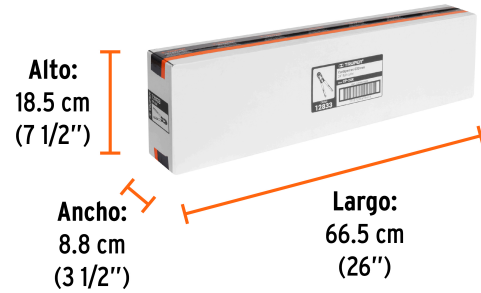

Certificaciones y garantías

- Excede la norma Especific. Federal: GGG-C-740d

Especificaciones

Largo total	24" (60 cm)
Capacidad máxima de corte	Materiales suaves 7/16" (11 mm) Materiales duros 5/16" (8 mm)
Largo de zona de corte	1 1/4" (32 mm)
Peso	2.5 kg
Empaque individual	Caja
Inner	2
Máster	6
Pallet	192

Inner

Medidas: Alto: 18.5 cm (7 1/2") Ancho: 8.8 cm (3 1/2") Largo: 66.5 cm (26") **Peso:** 5.62 kg (12.39 lb)

Master

Medidas: Alto: 28 cm (11") Ancho: 20.4 cm (8") Largo: 68 cm (27") **Peso:** 17.44 kg (38.45 lb)

Contiene: 2 piezas

Peso: 5.62 kg (12.39 lb)

Imágenes complementarias

EMPAQUE INDIVIDUAL

Peso: 2.72 kg (6 lb)

EMPAQUE INNER

Contiene: 2 piezas

Peso: 5.62 kg (12.39 lb)

EMPAQUE INNER

Contiene: 2 piezas

Peso: 5.62 kg (12.39 lb)

EMPAQUE MASTER

Contiene: 3 inner (6 piezas)

Peso: 17.44 kg (38.45 lb)

Imágenes complementarias

EMPAQUE MASTER