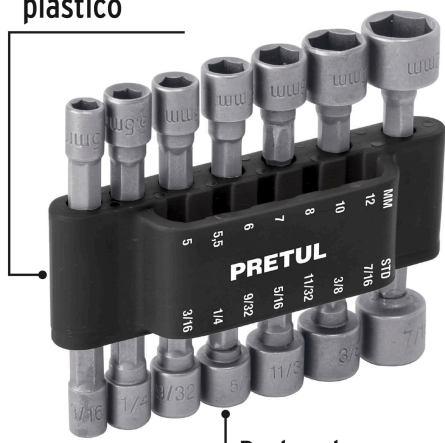

PRETUL

CÓDIGO: 12844 CLAVE: PUNCA-14

Juego de 14 dados para taladro, PRETUL

- Fabricados en acero al cromo vanadio 2X más resistentes al desgaste que los de acero al carbono
- Maquinado para un ajuste preciso
- Ideal para taladro, desarmador eléctrico o manual
- Organizador plástico

**Especificaciones**

Contenido	14 piezas
Empaque individual	Estuche
Inner	6
Máster	72
Pallet	1944

Incluye

7 Dados (3/16", 1/4", 9/32", 5/16", 11/32", 3/8" y 7/16")

7 Dados (5 mm, 5.5 mm, 6mm, 7mm, 8mm, 10mm y 12 mm)

Inner

Medidas: Alto: 14.6 cm (5 3/4") Ancho: 11.7 cm (4 1/2") Largo: 18.5 cm (7 1/4")
Peso: 1.44 kg (3.17 lb)

Master

Medidas: Alto: 31.8 cm (12 1/2") Ancho: 37 cm (14 1/2") Largo: 38.7 cm (15 1/4")
Peso: 18.1 kg (39.90 lb)

Imágenes complementarias

Dados

	
3/16"	5 mm
1/4"	5.5 mm
9/32"	6 mm
5/16"	7 mm
11/32"	8 mm
3/8"	10 mm
7/16"	12 mm

Organizador plástico

Dados de acero al cromo vanadio

Imágenes complementarias

EMPAQUE INDIVIDUAL