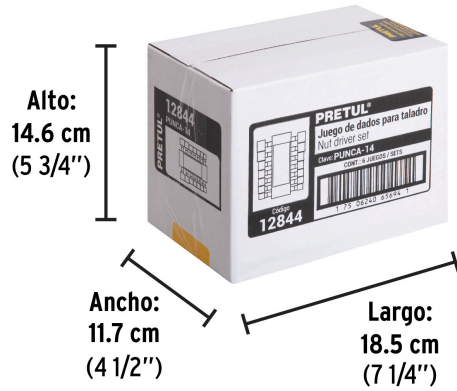

País de origen**Fabricado en China bajo las estrictas especificaciones de GRUPO TRUPER**

Datos de Empaque (Medidas y pesos aproximados)

Empaque Individual

Medidas: Alto: 18.2 cm (7 1/4") Ancho: 2.6 cm (1") Largo: 11.2 cm (4 1/2")
Peso: 0.23 kg (0.51 lb)

Inner

Medidas: Alto: 14.6 cm (5 3/4") Ancho: 11.7 cm (4 1/2") Largo: 18.5 cm (7 1/4")
Peso: 1.44 kg (3.17 lb)

Master

Medidas: Alto: 31.8 cm (12 1/2") Ancho: 37 cm (14 1/2") Largo: 38.7 cm (15 1/4")
Peso: 18.1 kg (39.90 lb)

Imágenes complementarias

Dados

3/16"	5 mm
1/4"	5.5 mm
9/32"	6 mm
5/16"	7 mm
11/32"	8 mm
3/8"	10 mm
7/16"	12 mm

Organizador plástico

Dados de acero al cromo vanadio

EMPAQUE INDIVIDUAL

Alto:
18.2 cm
(7 1/4")

Largo:
11.2 cm
(4 1/2")

Peso: 0.23 kg (0.51 lb)

Imágenes complementarias

EMPAQUE INNER

Contiene: 6 piezas

Peso: 1.44 kg (3.17 lb)

EMPAQUE MASTER

Contiene: 12 inner (72 piezas)

Peso: 18.1 kg (39.90 lb)