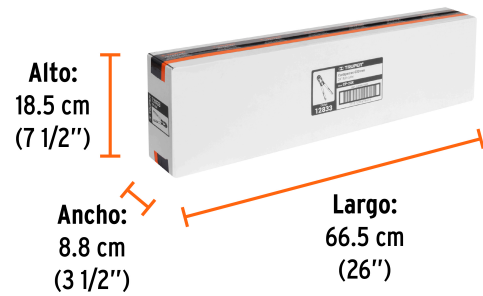

**Certificaciones y garantías**

- Excede la norma Especific. Federal: GGG-C-740d

**Especificaciones**

Largo total	24" (60 cm)
Capacidad máxima de corte	Materiales suaves 7/16" (11 mm) Materiales duros 5/16" (8 mm)
Largo de zona de corte	1 1/4" (32 mm)
Peso	2.5 kg
Empaque individual	Caja
Inner	2
Máster	6
Pallet	192

País de origen**Fabricado en China bajo las estrictas especificaciones de GRUPO TRUPER**

Datos de Empaque (Medidas y pesos aproximados)

Empaque Individual

Medidas: Alto: 17.5 cm (7") Ancho: 4 cm (1 1/2") Largo: 65.8 cm (26") **Peso:** 2.72 kg (6.00 lb)

Inner

Medidas: Alto: 18.5 cm (7 1/2") Ancho: 8.8 cm (3 1/2") Largo: 66.5 cm (26") **Peso:** 5.62 kg (12.39 lb)

Master

Medidas: Alto: 28 cm (11") Ancho: 20.4 cm (8") Largo: 68 cm (27") **Peso:** 17.44 kg (38.45 lb)

Contiene: 2 piezas

Peso: 5.62 kg (12.39 lb)

Imágenes complementarias

EMPAQUE INDIVIDUAL

Peso: 2.72 kg (6 lb)

EMPAQUE INNER

Contiene: 2 piezas

Peso: 5.62 kg (12.39 lb)