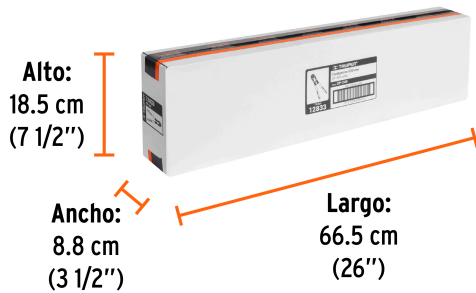

**Certificaciones y garantías**

- Excede la norma Especific. Federal: GGG-C-740d

**Especificaciones**

Largo total	24" (60 cm)
Capacidad máxima de corte	Materiales suaves 7/16" (11 mm) Materiales duros 5/16" (8 mm)
Largo de zona de corte	1 1/4" (32 mm)
Peso	2.5 kg
Empaque individual	Caja
Inner	2
Máster	6
Pallet	192

Inner

Medidas: Alto: 18.5 cm (7 1/2") Ancho: 8.8 cm (3 1/2") Largo: 66.5 cm (26") **Peso:** 5.62 kg (12.39 lb)

Master

Medidas: Alto: 28 cm (11") Ancho: 20.4 cm (8") Largo: 68 cm (27") **Peso:** 17.44 kg (38.45 lb)

Contiene: 2 piezas

Peso: 5.62 kg (12.39 lb)

Imágenes complementarias

EMPAQUE INDIVIDUAL

Peso: 2.72 kg (6 lb)

EMPAQUE INNER

Contiene: 2 piezas

Peso: 5.62 kg (12.39 lb)

EMPAQUE INNER

Contiene: 2 piezas

Peso: 5.62 kg (12.39 lb)

EMPAQUE MASTER

Contiene: 3 inner (6 piezas)

Peso: 17.44 kg (38.45 lb)

Imágenes complementarias

EMPAQUE MASTER