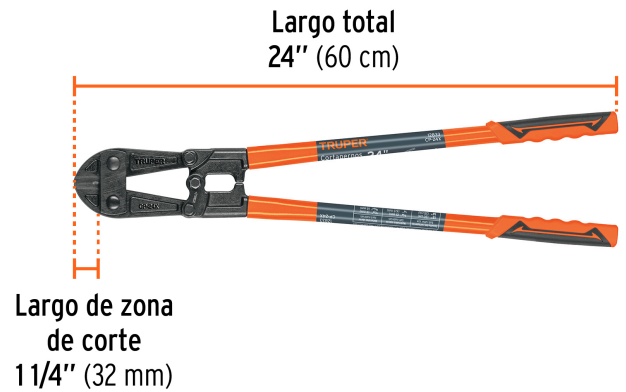

**Certificaciones y garantías**

- Excede la norma Especific. Federal: GGG-C-740d

**Especificaciones**

Largo total	24" (60 cm)
Capacidad máxima de corte	Materiales suaves 7/16" (11 mm) Materiales duros 5/16" (8 mm)
Largo de zona de corte	1 1/4" (32 mm)
Peso	2.5 kg
Empaque individual	Caja
Inner	2
Máster	6
Pallet	192

Inner

Medidas: Alto: 18.5 cm (7 1/2") Ancho: 8.8 cm (3 1/2") Largo: 66.5 cm (26") **Peso:** 5.62 kg (12.39 lb)

Master

Medidas: Alto: 28 cm (11") Ancho: 20.4 cm (8") Largo: 68 cm (27") **Peso:** 17.44 kg (38.45 lb)

Refacciones

Código	Clave	Descripción
12839	REP-CP-24X	Cuchillas de repuesto para cortapernos 24", TRUPER

Imágenes complementarias

Ajuste de la cuchilla de repuesto:

- 1** Afloje el tornillo excéntrico sin retirarlo por completo
- 2** Jale el tornillo excéntrico dejándolo fuera de las ranuras de la placa estriada
- 3** Gire el tornillo en sentido horario hasta que los filos de las mordazas queden en la posición deseada
- 4** Encaje nuevamente la cabeza del tornillo en la placa estriada y apriételo

Imágenes complementarias

CAPACIDAD MÁXIMA DE CORTE

Tamaño de cortaperno

24" (60 cm)

Materiales suaves

7/16" (11 mm)

- Pernos
- Varilla
- Barras de metal no ferroso
- Varilla de metal recocido
- Cable trenzado de baja resistencia