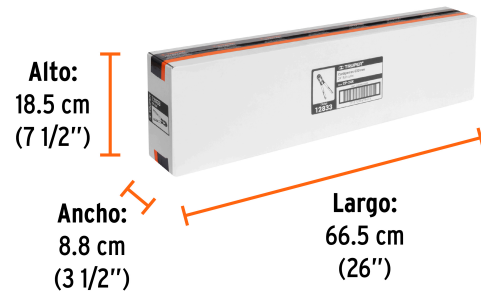

**Certificaciones y garantías**

- Excede la norma Especific. Federal: GGG-C-740d

**Especificaciones**

Largo total	24" (60 cm)
Capacidad máxima de corte	Materiales suaves 7/16" (11 mm) Materiales duros 5/16" (8 mm)
Largo de zona de corte	1 1/4" (32 mm)
Peso	2.5 kg
Empaque individual	Caja
Inner	2
Máster	6
Pallet	192

País de origen**Fabricado en China bajo las estrictas especificaciones de GRUPO TRUPER**

Datos de Empaque (Medidas y pesos aproximados)

Empaque Individual

Medidas: Alto: 17.5 cm (7") Ancho: 4 cm (1 1/2") Largo: 65.8 cm (26") **Peso:** 2.72 kg (6.00 lb)

Inner

Medidas: Alto: 18.5 cm (7 1/2") Ancho: 8.8 cm (3 1/2") Largo: 66.5 cm (26") **Peso:** 5.62 kg (12.39 lb)

Master

Medidas: Alto: 28 cm (11") Ancho: 20.4 cm (8") Largo: 68 cm (27") **Peso:** 17.44 kg (38.45 lb)

EMPAQUE INDIVIDUAL

Peso: 2.72 kg (6 lb)

EMPAQUE MASTER

Contiene: 3 inner (6 piezas)

Peso: 17.44 kg (38.45 lb)

EMPAQUE INDIVIDUAL

Peso: 2.72 kg (6 lb)

EMPAQUE INNER