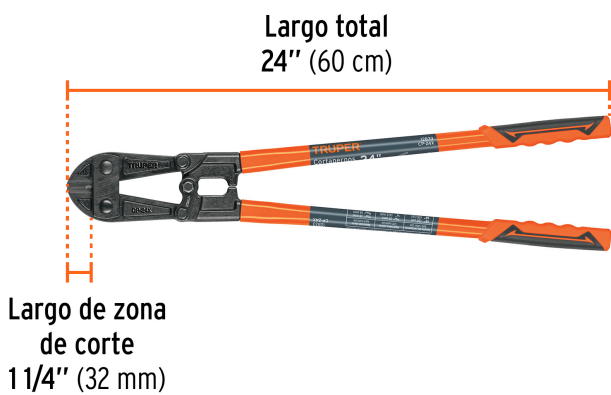

**Certificaciones y garantías**

- Excede la norma Especific. Federal: GGG-C-740d

**Especificaciones**

Largo total	24" (60 cm)
Capacidad máxima de corte	Materiales suaves 7/16" (11 mm) Materiales duros 5/16" (8 mm)
Largo de zona de corte	1 1/4" (32 mm)
Peso	2.5 kg
Empaque individual	Caja
Inner	2
Máster	6
Pallet	192

País de origen**Fabricado en China bajo las estrictas especificaciones de GRUPO TRUPER**

Datos de Empaque (Medidas y pesos aproximados)

Empaque Individual

Medidas: Alto: 17.5 cm (7") Ancho: 4 cm (1 1/2") Largo: 65.8 cm (26") **Peso:** 2.72 kg (6.00 lb)

Inner

Medidas: Alto: 18.5 cm (7 1/2") Ancho: 8.8 cm (3 1/2") Largo: 66.5 cm (26") **Peso:** 5.62 kg (12.39 lb)

Master

Medidas: Alto: 28 cm (11") Ancho: 20.4 cm (8") Largo: 68 cm (27") **Peso:** 17.44 kg (38.45 lb)

Imágenes complementarias

CAPACIDAD MÁXIMA DE CORTE

Tamaño de cortaperno

24" (60 cm)

Materiales suaves

7/16" (11 mm)

- Pernos
- Varilla
- Barras de metal no ferroso
- Varilla de metal recocido
- Cable trenzado de baja resistencia