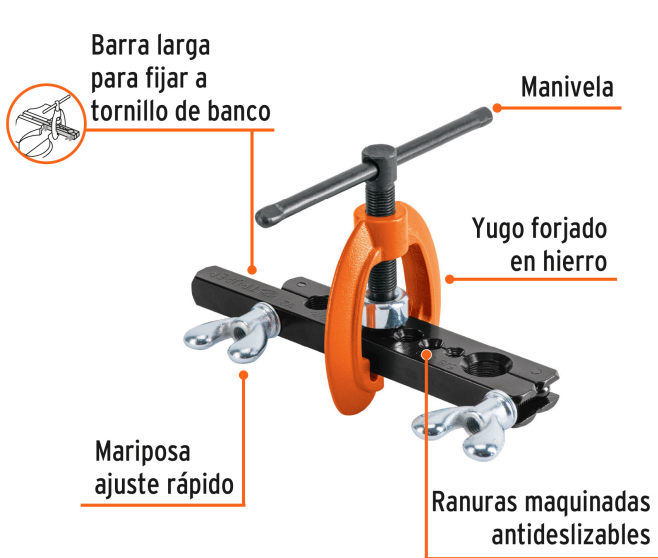

TRUPER

CÓDIGO: 12868 CLAVE: JAV-7

Avellanador para tubo, ajustable de 3/16" a 5/8", TRUPER

- Yugo forjado en hierro
- Mariposas de ajuste
- Para materiales suaves como aluminio, latón y cobre
- Barra con ranuras maquinadas antideslizables
- Para tubos de 3/16", 1/4", 5/16", 3/8", 7/16", 1/2" y 5/8"

Certificaciones y garantías

Especificaciones

Capacidad	3/16", 1/4", 5/16", 3/8", 7/16", 1/2" y 5/8"
Peso	0.7 kg
Empaque individual	Tarjeta plástica
Inner	3
Máster	24
Pallet	576

País de origen

Fabricado en China bajo las estrictas especificaciones de GRUPO TRUPER

Imágenes complementarias

EMPAQUE INDIVIDUAL

Peso: 0.79 kg (1.7 lb)

EMPAQUE INNER

Contiene: 3 piezas

Peso: 2.5 kg (5.5 lb)

Imágenes complementarias

EMPAQUE MASTER

Contiene: 8 inner (24 piezas)

Peso: 20.72 kg (45.7 lb)