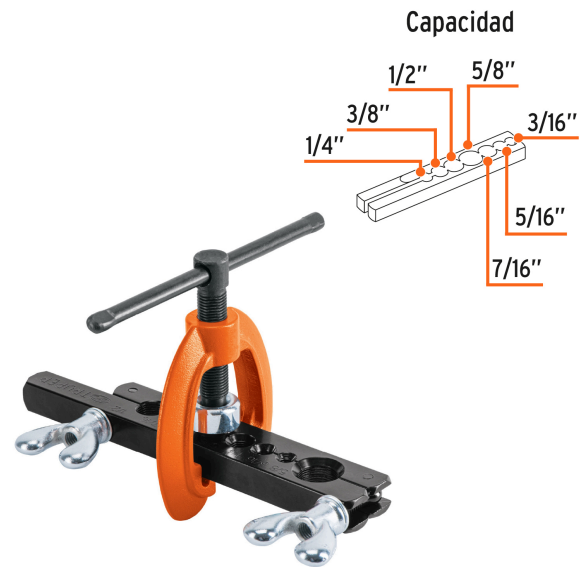

TRUPER

CÓDIGO: 12868 CLAVE: JAV-7

Avellanador para tubo, ajustable de 3/16" a 5/8", TRUPER

- Yugo forjado en hierro
- Mariposas de ajuste
- Para materiales suaves como aluminio, latón y cobre
- Barra con ranuras maquinadas antideslizables
- Para tubos de 3/16", 1/4", 5/16", 3/8", 7/16", 1/2" y 5/8"

Certificaciones y garantías

Especificaciones

Capacidad	3/16", 1/4", 5/16", 3/8", 7/16", 1/2" y 5/8"
Peso	0.7 kg
Empaque individual	Tarjeta plástica
Inner	3
Máster	24
Pallet	576

País de origen

Fabricado en China bajo las estrictas especificaciones de GRUPO TRUPER

Imágenes complementarias

EMPAQUE INDIVIDUAL

Peso: 0.79 kg (1.7 lb)

EMPAQUE INNER

Contiene: 3 piezas

Peso: 2.5 kg (5.5 lb)

Imágenes complementarias

EMPAQUE MASTER

Contiene: 8 inner (24 piezas)

Peso: 20.72 kg (45.7 lb)