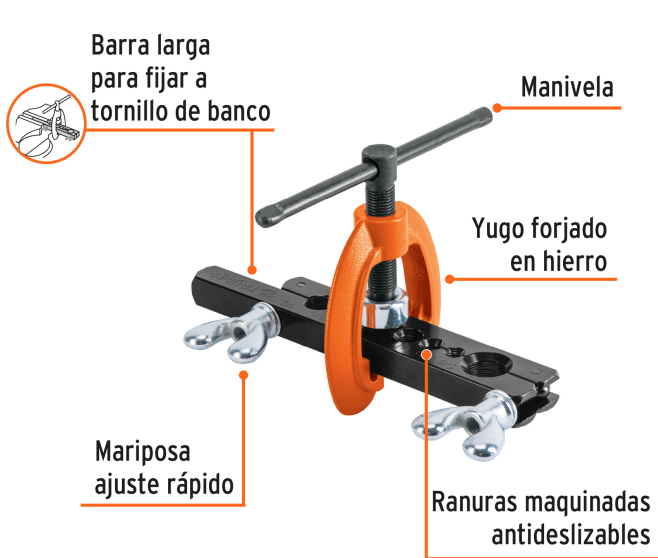

TRUPER

CÓDIGO: 12868 CLAVE: JAV-7

Avellanador para tubo, ajustable de 3/16" a 5/8", TRUPER

- Yugo forjado en hierro
- Mariposas de ajuste
- Para materiales suaves como aluminio, latón y cobre
- Barra con ranuras maquinadas antideslizables
- Para tubos de 3/16", 1/4", 5/16", 3/8", 7/16", 1/2" y 5/8"

**Certificaciones y garantías****Especificaciones**

Capacidad	3/16", 1/4", 5/16", 3/8", 7/16", 1/2" y 5/8"
Peso	0.7 kg
Empaque individual	Tarjeta plástica
Inner	3
Máster	24
Pallet	576

País de origen**Fabricado en China bajo las estrictas especificaciones de GRUPO TRUPER**

Imágenes complementarias

EMPAQUE INDIVIDUAL

Peso: 0.79 kg (1.7 lb)

EMPAQUE INNER

Contiene: 3 piezas

Peso: 2.5 kg (5.5 lb)

Imágenes complementarias

EMPAQUE MASTER

Contiene: 8 inner (24 piezas)

Peso: 20.72 kg (45.7 lb)