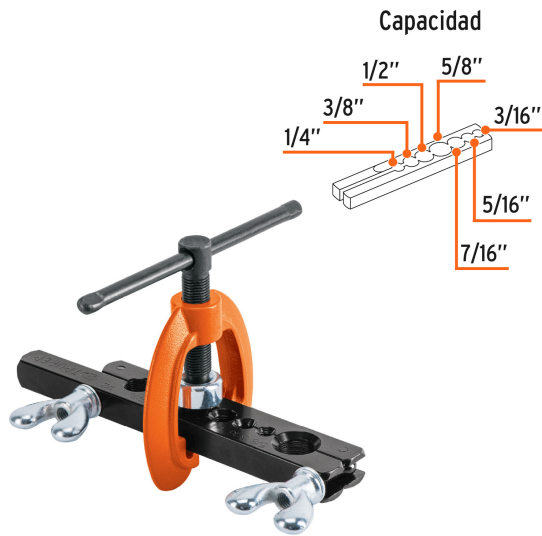

TRUPER

CÓDIGO: 12868 CLAVE: JAV-7

Avellanador para tubo, ajustable de 3/16" a 5/8", TRUPER

- Yugo forjado en hierro
- Mariposas de ajuste
- Para materiales suaves como aluminio, latón y cobre
- Barra con ranuras maquinadas antideslizables
- Para tubos de 3/16", 1/4", 5/16", 3/8", 7/16", 1/2" y 5/8"

Certificaciones y garantías

Especificaciones

Capacidad	3/16", 1/4", 5/16", 3/8", 7/16", 1/2" y 5/8"
Peso	0.7 kg
Empaque individual	Tarjeta plástica
Inner	3
Master	24
Pallet	576

País de origen

Fabricado en China bajo las estrictas especificaciones de GRUPO TRUPER

Imágenes complementarias

EMPAQUE INDIVIDUAL

Peso: 0.79 kg (1.7 lb)

EMPAQUE INNER

Contiene: 3 piezas

Peso: 2.5 kg (5.5 lb)

EMPAQUE MASTER

Contiene: 8 inner (24 piezas)

Peso: 20.72 kg (45.7 lb)

Imágenes complementarias