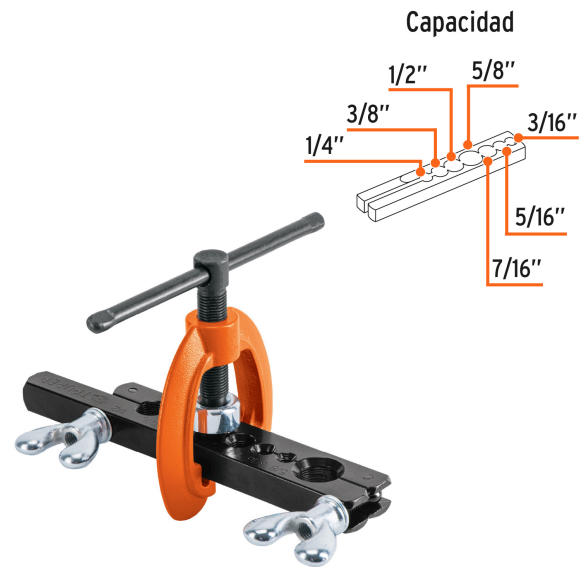

TRUPER

CÓDIGO: 12868 CLAVE: JAV-7

Avellanador para tubo, ajustable de 3/16" a 5/8", TRUPER

- Yugo forjado en hierro
- Mariposas de ajuste
- Para materiales suaves como aluminio, latón y cobre
- Barra con ranuras maquinadas antideslizables
- Para tubos de 3/16", 1/4", 5/16", 3/8", 7/16", 1/2" y 5/8"

**Certificaciones y garantías****Especificaciones**

Capacidad	3/16", 1/4", 5/16", 3/8", 7/16", 1/2" y 5/8"
Peso	0.7 kg
Empaque individual	Tarjeta plástica
Inner	3
Máster	24
Pallet	576

País de origen**Fabricado en China bajo las estrictas especificaciones de GRUPO TRUPER**

Imágenes complementarias

EMPAQUE INDIVIDUAL

Peso: 0.79 kg (1.7 lb)

EMPAQUE INNER

Contiene: 3 piezas

Peso: 2.5 kg (5.5 lb)

Imágenes complementarias

EMPAQUE MASTER

Contiene: 8 inner (24 piezas)

Peso: 20.72 kg (45.7 lb)