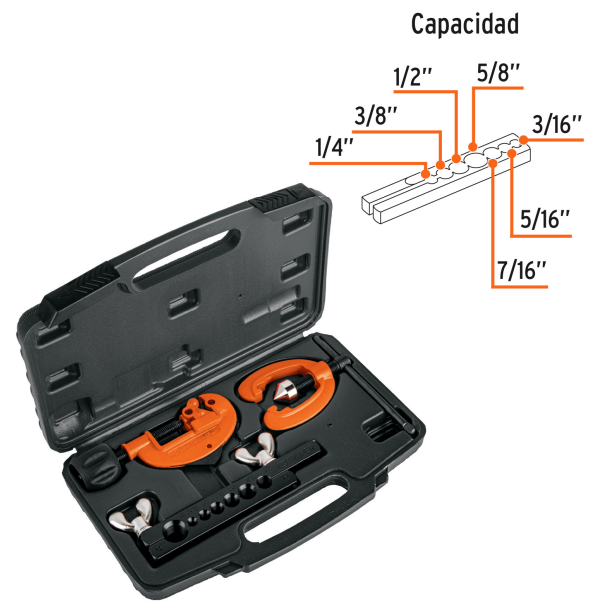

TRUPER

CÓDIGO: 12871 CLAVE: JCA-3

Juego de cortador de tubo y avellanador, TRUPER

- Cortador de tubo con cuchilla de acero de alta aleación de mayor duración
- Con removedor retráctil para rebabas
- Avellanador con yugo forjado en hierro y mariposas de ajuste
- Barra de avellanador con ranuras maquinadas antideslizables
- Para materiales suaves como aluminio, latón y cobre

Certificaciones y garantías

Especificaciones

Capacidad del avellanador	Tubos de 3/16", 1/4", 5/16", 3/8", 7/16", 1/2" y 5/8"
Apertura del cortador	1/8" - 1 1/8" (3 - 29 mm)
Empaque individual	Estuche plástico
Inner	1
Máster	12
Pallet	216

Incluye

- 1 Avellanador modelo JAV-7 marca Truper®
- 1 Cortador de tubo modelo COT-30X marca Truper®
- 1 Estuche plástico

País de origen

Fabricado en China bajo las estrictas especificaciones de GRUPO TRUPER

Imágenes complementarias

EMPAQUE INDIVIDUAL

EMPAQUE INNER

Imágenes complementarias

EMPAQUE MASTER

Contiene: 4 inner (12 piezas)

Peso: 20.14 kg (44.4 lb)