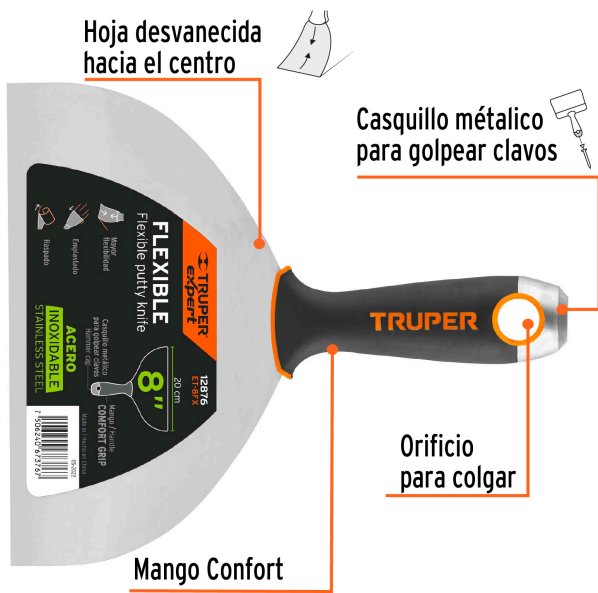

TRUPER *expert*

CÓDIGO: 12876 CLAVE: ET-8FX

Espátula flexible 8" acero inoxidable, Comfort Grip, EXPERT

- Hoja desvanecida hacia el centro que proporciona mayor flexibilidad, fabricada en acero inoxidable para máxima resistencia a la corrosión
- Mango Comfort Grip de doble inyección con orificio para colgar
- Casquillo metálico para golpear clavos

Certificaciones y garantías

- Garantizado contra defectos de fabricación o mano de obra. La garantía se puede hacer válida con cualquier distribuidor de TRUPER

Especificaciones

Ancho	8" (20 cm)
Empaque individual	Granel
Inner	6
Máster	60
Pallet	1920

País de origen

Fabricado en China bajo las estrictas especificaciones de GRUPO TRUPER

Imágenes complementarias

EMPAQUE INNER

Contiene: 6 piezas

Peso: 1.13 kg (2.5 lb)

EMPAQUE MASTER

Contiene: 10 inner (60 piezas)