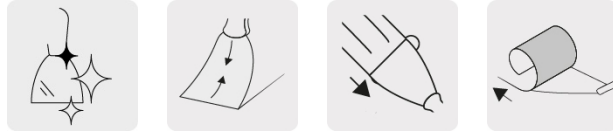

TRUPER *expert*

CÓDIGO: 12876 CLAVE: ET-8FX

Espátula flexible 8" acero inoxidable, Comfort Grip, EXPERT

- Hoja desvanecida hacia el centro que proporciona mayor flexibilidad, fabricada en acero inoxidable para máxima resistencia a la corrosión
- Mango Comfort Grip de doble inyección con orificio para colgar
- Casquillo metálico para golpear clavos