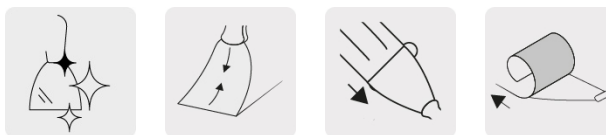

TRUPER *expert*

CÓDIGO: 12881 CLAVE: ET-10FX

## Espátula flexible 10" acero inoxidable, Comfort Grip, EXPERT

- Hoja desvanecida hacia el centro que proporciona mayor flexibilidad, fabricada en acero inoxidable para máxima resistencia a la corrosión
- Mango Comfort Grip de doble inyección con orificio para colgar
- Casquillo metálico para golpear clavos