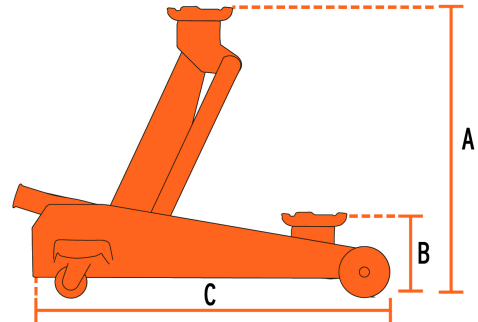

TRUPER

CÓDIGO: 14949 CLAVE: GAPRO-300

Gato hidráulico de patín 3t profesional, elev rápida, TRUPER

- Cuerpo de acero
- Ruedas giratorias para fácil manejo
- Válvula de seguridad que evita la sobrecarga
- Doble bomba que incrementa la fuerza y velocidad de levantamiento
- Maneral que controla el levantamiento y descenso

Certificaciones y garantías**Especificaciones**

Movimientos	6 (Nota: calculados sin carga)
Capacidad de carga	3 t
Altura máxima	47.5 cm (19")
Altura mínima	13 cm (5")
Largo del gato	63 cm (25")
Peso neto	31 kg (68 lb)
Empaque individual	Caja
Inner	1
Pallet	20

País de origen**Fabricado en China bajo las estrictas especificaciones de GRUPO TRUPER**

Refacciones

Código	Clave	Descripción
102729	CJ-GAPRO-300	Caja de empaque de repuesto para GAPRO-300, TRUPER

Imágenes complementarias

A) Altura máxima	47.5 cm (19")
B) Altura mínima	13 cm (5")
C) Largo del gato	63 cm (25")

EMPAQUE INDIVIDUAL

Peso: 32.92 kg (72.6 lb)