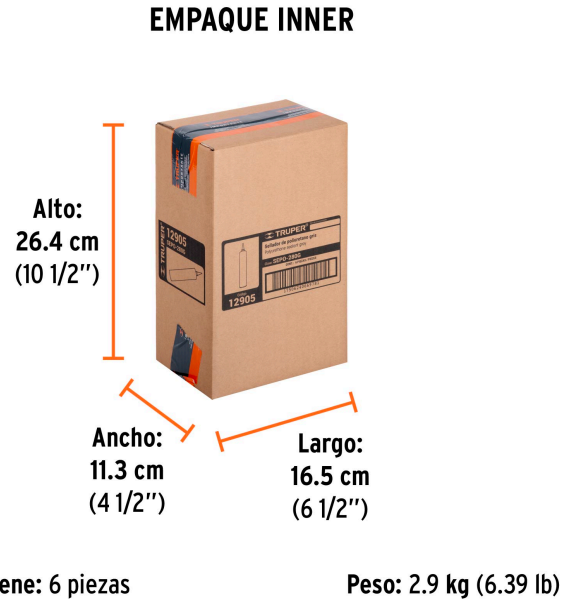

Datos de Empaque (Medidas y pesos aproximados)

Empaque Individual

Medidas: Alto: 31.2 cm (12 1/4") Ancho: 4.9 cm (2") Largo: 4.9 cm (2")
Peso: 0.46 kg (1.01 lb)

Inner

Medidas: Alto: 26.4 cm (10 1/2") Ancho: 11.3 cm (4 1/2") Largo: 16.5 cm (6 1/2")
Peso: 2.9 kg (6.39 lb)

Master

Medidas: Alto: 28.4 cm (11 1/4") Ancho: 18.5 cm (7 1/4") Largo: 24 cm (9 1/2")
Peso: 6.1 kg (13.45 lb)

Imágenes complementarias