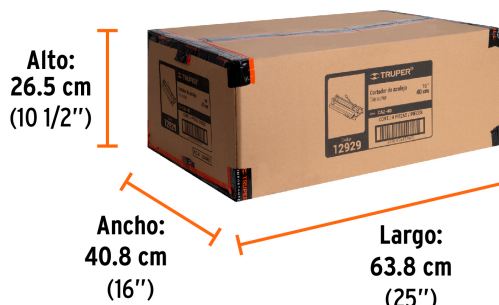

### Especificaciones

<b>Largo</b>	60 cm
<b>Longitud máxima de corte</b>	16" (40 cm)
<b>Capacidad de corte</b>	5 - 12 mm espesor
<b>Posiciones de ajuste</b>	6
<b>Peso</b>	4.7 kg
<b>Empaque individual</b>	Caja
<b>Inner</b>	1
<b>Master</b>	4
<b>Pallet</b>	64

### Datos de Empaque (Medidas y pesos aproximados)

<b>Inner</b>	<b>Medidas:</b> Alto: 12 cm (4 3/4") Ancho: 19.2 cm (7 1/2") Largo: 62 cm (24 1/2") <b>Peso:</b> 5.42 kg (11.95 lb)
<b>Master</b>	<b>Medidas:</b> Alto: 26.5 cm (10 1/2") Ancho: 40.8 cm (16") Largo: 63.8 cm (25") <b>Peso:</b> 22.24 kg (49.03 lb)

## Imágenes complementarias

**Imagenes complementarias**

**EMPAQUE INDIVIDUAL**

**EMPAQUE MASTER**

**Peso: 5.42 kg (11.95 lb)**

**Contiene: 4 piezas**

**Peso: 22.24 kg (49.03 lb)**