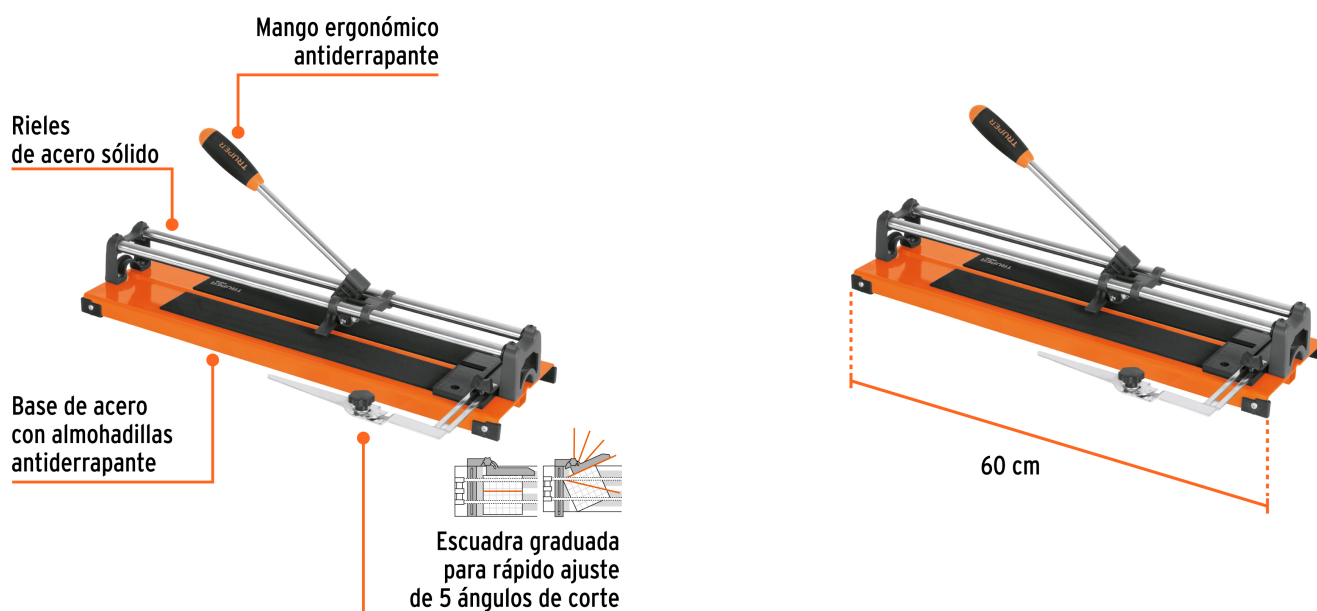

País de origen

Fabricado en China bajo las estrictas especificaciones de GRUPO TRUPER

Refacciones y/o accesorios disponibles en catálogo (no incluidas)

Código	Clave	Descripción
11953	REP-CAZ-COR	Repuesto cortadores de azulejo, CAZ, corredera
11956	REP-CAZ-RIE	Repuesto rieles para cortadores de azulejo, CAZ, 2 pzas
12934	REP-CAZ-40/60	Blíster con 2 cuchillas para cortadores de azulejos Truper
12936	REP-CAZ-2	Blíster 2 cuchillas titanio p/cortadores de azulejos Truper

Imágenes complementarias