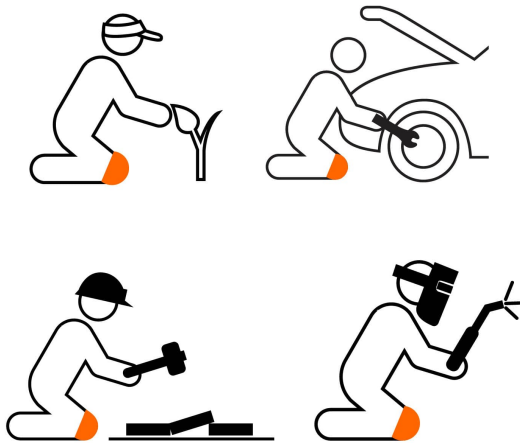

TRUPER

CÓDIGO: 12952 CLAVE: ROD-500

Rodilleras de gel y EVA con correa antideslizante, Truper

- Fabricadas en EVA y gel para brindar mayor comodidad
- Forro transpirable
- Cápsula de PVC que protege contra clavos, piedras y vidrios
- Doble banda elástica con fijación hook and loop que proporciona estabilidad en pierna y muslo
- Diseño ergonómico antiderrapante con correa de muslo antiderrapante que mantiene la rodillera en su lugar

País de origen

Fabricado en China bajo las estrictas especificaciones de **GRUPO TRUPER**

Recomendaciones y cuidados

- El equipo de seguridad se debe inspeccionar antes de ser usado, para descartar defectos de fábrica

Imágenes complementarias

Usos

Imágenes complementarias**EMPAQUE INNER**

Contiene: 2 piezas

Peso: 1.42 kg (3.13 lb)

EMPAQUE MASTER

Contiene: 5 inner (10 piezas)

Peso: 8.1 kg (17.86 lb)