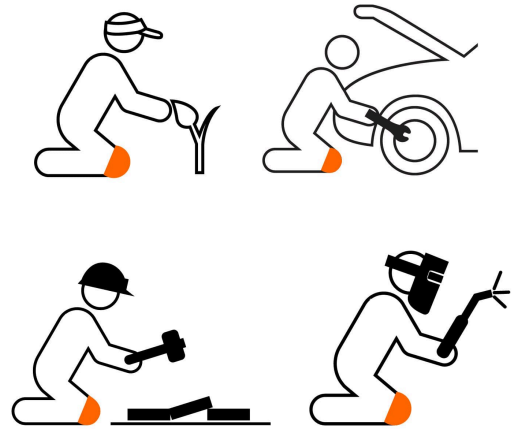

TRUPER

CÓDIGO: 12952 CLAVE: ROD-500

Rodilleras de gel y EVA con correa antideslizante, TRUPER

- Fabricadas en EVA y gel para brindar mayor comodidad
- Forro transpirable
- Cápsula de PVC que protege contra clavos, piedras y vidrios
- Doble banda elástica con fijación hook and loop que proporciona estabilidad en pierna y muslo
- Diseño ergonómico antiderrapante con correa de muslo antiderrapante que mantiene la rodillera en su lugar

Master

Medidas: Alto: 25.7 cm (10 1/4") Ancho: 24.5 cm (9 3/4") Largo: 102.5 cm (40 1/4")
Peso: 8.1 kg (17.86 lb)

Imágenes complementarias

Usos

EMPAQUE INDIVIDUAL

Peso: 0.63 kg (1.39 lb)

Imágenes complementarias