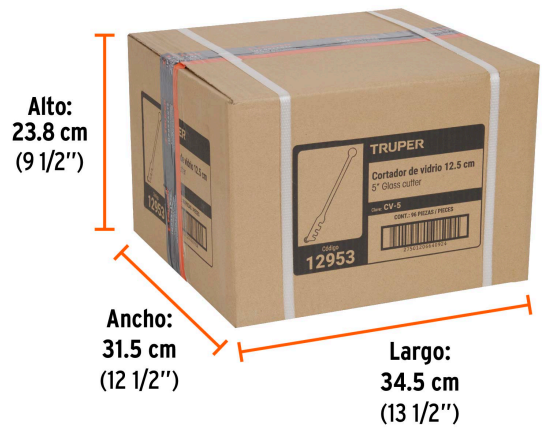

**Certificaciones y garantías****Especificaciones**

Ángulo de corte	100°
Largo	5" (13 cm)
No. de cuchillas	1
Diámetro de cuchilla	6.5 mm
Capacidad de corte	6 mm
Empaque individual	Tarjeta
Inner	12
Master	96
Pallet	3456

País de origen**Fabricado en China bajo las estrictas especificaciones de GRUPO TRUPER**

Imágenes complementarias

Largo
5" (13 cm)

EMPAQUE INDIVIDUAL

Alto:
20 cm
(8")

Largo:
6.2 cm
(2 1/2")

Peso: 0.04 kg (0.09 lb)

EMPAQUE INNER

Alto:
21 cm
(8 1/2")

Ancho:
7 cm
(3")

Largo:
16.2 cm
(6 1/2")

Contiene: 12 piezas

Peso: 0.53 kg (1.2 lb)

EMPAQUE MASTER

Alto:
23.8 cm
(9 1/2")

Ancho:
31.5 cm
(12 1/2")

Largo:
34.5 cm
(13 1/2")

Contiene: 8 inner (96 piezas)

Peso: 4.74 kg (10.5 lb)

Imágenes complementarias