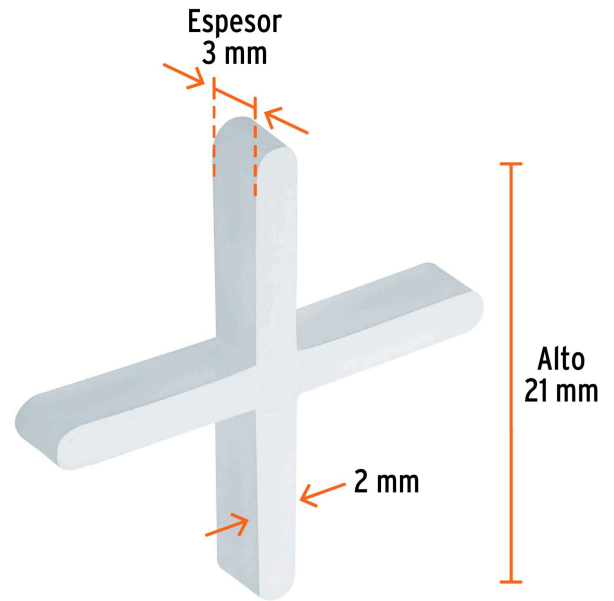

Datos de Empaque (Medidas y pesos aproximados)

Empaque Individual

Medidas: Alto: 16.2 cm (6 1/2") Ancho: 1.6 cm (1/2") Largo: 9.3 cm (3 1/2")
Peso: 0.04 kg (0.09 lb)

Inner

Medidas: Alto: 28.5 cm (11") Ancho: 4.3 cm (1 1/2") Largo: 19 cm (7 1/2")
Peso: 0.28 kg (0.62 lb)

Master

Medidas: Alto: 25 cm (10") Ancho: 17.7 cm (7") Largo: 26 cm (10 1/4")
Peso: 1.84 kg (4.06 lb)

Imágenes complementarias