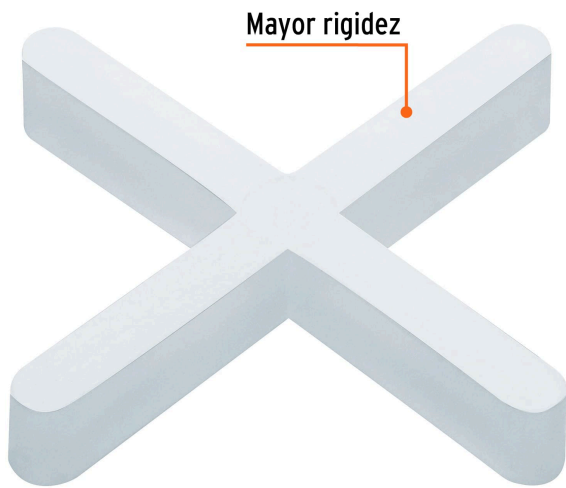

Datos de Empaque (Medidas y pesos aproximados)

Empaque Individual

Medidas: Alto: 16.2 cm (6 1/2") Ancho: 1.6 cm (1/2") Largo: 9.3 cm (3 1/2")
Peso: 0.04 kg (0.09 lb)

Inner

Medidas: Alto: 28.5 cm (11") Ancho: 4.3 cm (1 1/2") Largo: 19 cm (7 1/2")
Peso: 0.28 kg (0.62 lb)

Master

Medidas: Alto: 25 cm (10") Ancho: 17.7 cm (7") Largo: 26 cm (10 1/4")
Peso: 1.84 kg (4.06 lb)

Imágenes complementarias