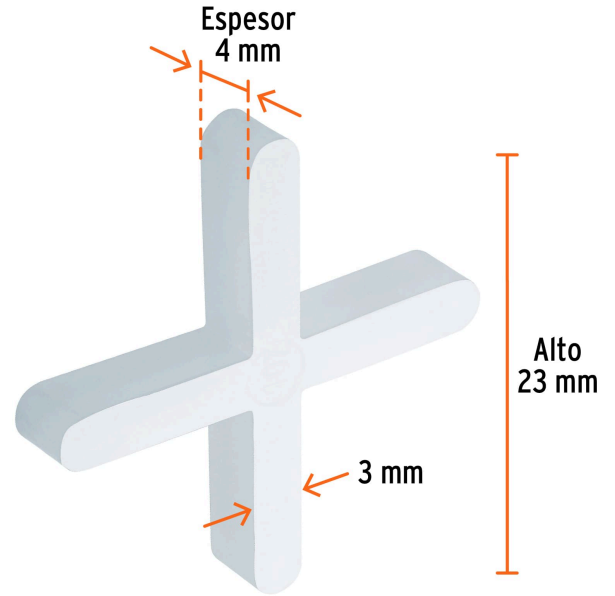

Datos de Empaque (Medidas y pesos aproximados)

Empaque Individual

Medidas: Alto: 16.2 cm (6 1/2") Ancho: 1.6 cm (1/2") Largo: 9.3 cm (3 1/2")
Peso: 0.05 kg (0.11 lb)

Inner

Medidas: Alto: 28.5 cm (11") Ancho: 4.3 cm (1 1/2") Largo: 19 cm (7 1/2")
Peso: 0.35 kg (0.77 lb)

Master

Medidas: Alto: 25 cm (10") Ancho: 17.7 cm (7") Largo: 25.7 cm (10") **Peso:** 2.3 kg (5.07 lb)

Imágenes complementarias