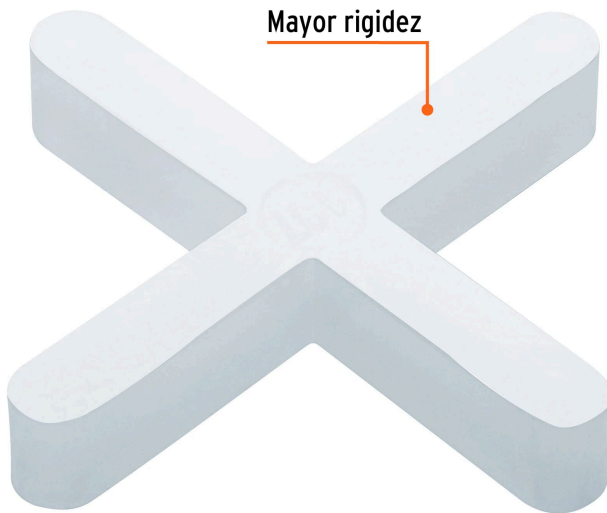

Datos de Empaque (Medidas y pesos aproximados)

Empaque Individual

Medidas: Alto: 16.2 cm (6 1/2") Ancho: 1.6 cm (1/2") Largo: 9.3 cm (3 1/2")
Peso: 0.05 kg (0.11 lb)

Inner

Medidas: Alto: 28.5 cm (11") Ancho: 4.3 cm (1 1/2") Largo: 19 cm (7 1/2")
Peso: 0.35 kg (0.77 lb)

Master

Medidas: Alto: 25 cm (10") Ancho: 17.7 cm (7") Largo: 25.7 cm (10") **Peso:** 2.3 kg (5.07 lb)

Imágenes complementarias