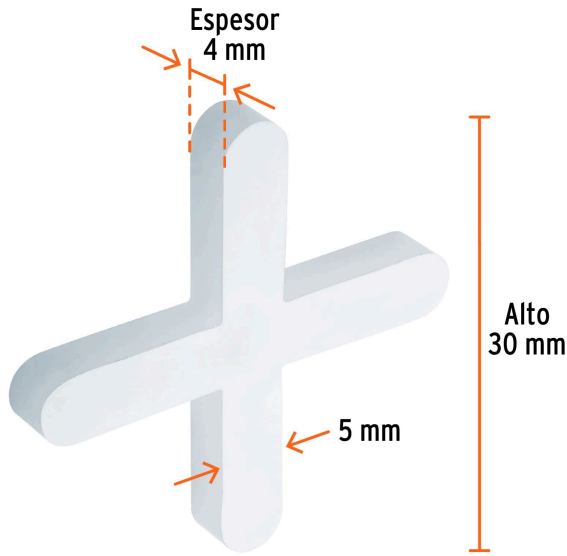

Datos de Empaque (Medidas y pesos aproximados)

Empaque Individual

Medidas: Alto: 18.5 cm (7 1/2") Ancho: 2 cm (1") Largo: 11.5 cm (4 1/2")
Peso: 0.09 kg (0.20 lb)

Inner

Medidas: Alto: 37.5 cm (14 3/4") Ancho: 5 cm (2") Largo: 19 cm (7 1/2")
Peso: 0.56 kg (1.23 lb)

Master

Medidas: Alto: 32.5 cm (13") Ancho: 19.2 cm (7 1/2") Largo: 28.5 cm (11")
Peso: 3.54 kg (7.80 lb)

Imágenes complementarias