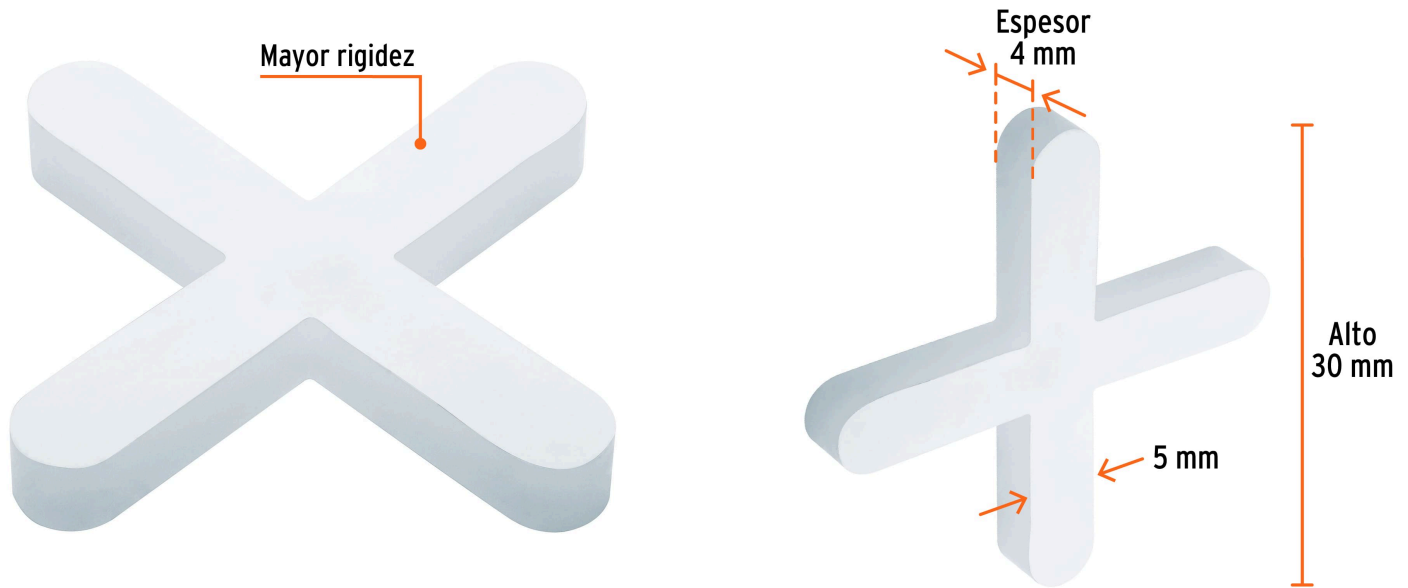

Datos de Empaque (Medidas y pesos aproximados)

Empaque Individual

Medidas: Alto: 18.5 cm (7 1/2") Ancho: 2 cm (1") Largo: 11.5 cm (4 1/2")
Peso: 0.09 kg (0.20 lb)

Inner

Medidas: Alto: 37.5 cm (14 3/4") Ancho: 5 cm (2") Largo: 19 cm (7 1/2")
Peso: 0.56 kg (1.23 lb)

Master

Medidas: Alto: 32.5 cm (13") Ancho: 19.2 cm (7 1/2") Largo: 28.5 cm (11")
Peso: 3.54 kg (7.80 lb)

Imágenes complementarias