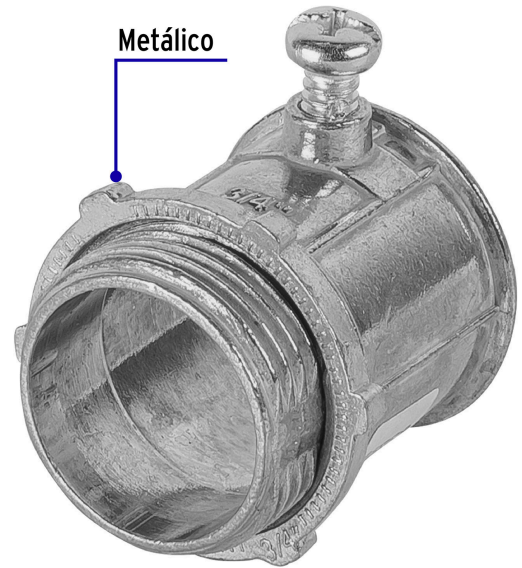

VOLTECK

CÓDIGO: 46951 CLAVE: CONCO-3/4

Conector conduit 3/4", VOLTECK

- Cuerpo metálico
- Para tubos de pared delgada

Certificaciones y garantías

• Garantizado contra defectos de fabricación o mano de obra. La garantía se puede hacer válida con cualquier distribuidor de TRUPER

Especificaciones

Medida	3/4" (19 mm)
Alto de cuerda	10 mm
Diámetro interno	23 mm
Empaque individual	Etiqueta
Inner	10
Máster	100
Pallet	19200

País de origen

Fabricado en China bajo las estrictas especificaciones de GRUPO TRUPER

Imágenes complementarias

Ensamble de tubo conduit
a caja de registro

VOLTECK
Conector para tubo
de pared delgada
This wall EMT
conduit connector
Clase: **CONCO-3/4**
CONT.: 10 PIEZAS / PIECES
Código: **46951**
17501206659653