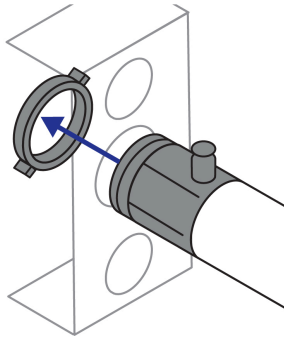

VOLTECK

CÓDIGO: 46951 CLAVE: CONCO-3/4

Conector conduit 3/4", VOLTECK

- Cuerpo metálico
- Para tubos de pared delgada

Certificaciones y garantías

• Garantizado contra defectos de fabricación o mano de obra. La garantía se puede hacer válida con cualquier distribuidor de TRUPER

Especificaciones

Medida	3/4" (19 mm)
Alto de cuerda	10 mm
Diámetro interno	23 mm
Empaque individual	Etiqueta
Inner	10
Máster	100
Pallet	19200

País de origen

Fabricado en China bajo las estrictas especificaciones de GRUPO TRUPER

Imágenes complementarias

Ensamble de tubo conduit
a caja de registro

VOLTECK
Conector para tubo
de pared delgada
This wall EMT
conduit connector
Clase: **CONCO-3/4**
CONT.: 10 PIEZAS / PIECES
Código: **46951**
17501206659653