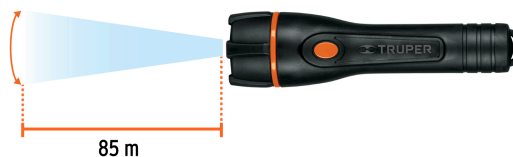

TRUPER CÓDIGO: 13018 CLAVE: LIPLA-80

Linterna plástica 1 LED 80 lm con 2 pilas AA, TRUPER

- LED de alta luminosidad
- Cuerpo de ABS con recubrimiento TPR antiderrapante
- Resistente a impactos y salpicaduras de agua

Especificaciones técnicas	
Producto fabricado en China bajo las estrictas especificaciones de Truper	
Luminosidad	80 lm
Distancia del haz de luz	85 m
Duración de la batería en uso	8 horas
Peso	105 g

Incluye
2 Pilas alcalinas tipo AA

Incluye 2 pilas AA

Haz de luz cerrado 20°

Modos de iluminación

	Lúmenes	Duración
<i>Fijo</i>	80 lm	8 h

EMPAQUE INDIVIDUAL

Peso: 0.19 kg (0.4 lb)

EMPAQUE INNER

Contiene: 4 piezas