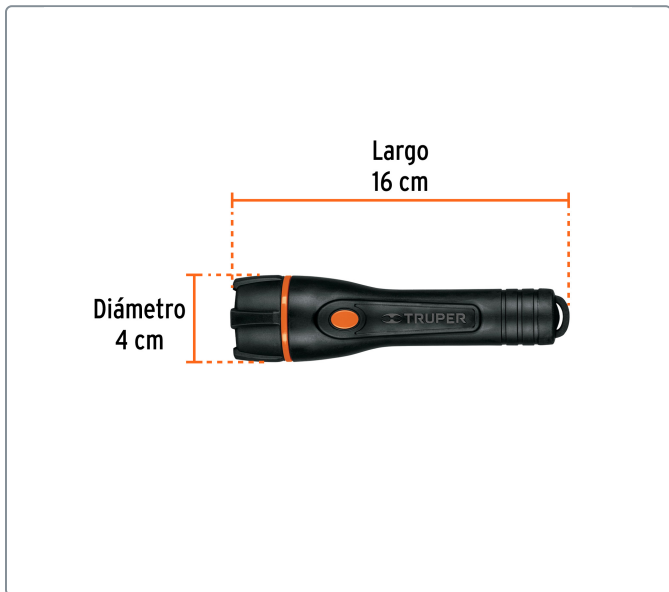

TRUPER CÓDIGO: 13018 CLAVE: LIPLA-80

Linterna plástica 1 LED 80 lm con 2 pilas AA, TRUPER

- LED de alta luminosidad
- Cuerpo de ABS con recubrimiento TPR antiderrapante
- Resistente a impactos y salpicaduras de agua

Especificaciones técnicas	
Producto fabricado en China bajo las estrictas especificaciones de Truper	
Luminosidad	80 lm
Distancia del haz de luz	85 m
Duración de la batería en uso	8 horas
Peso	105 g

Incluye
2 Pilas alcalinas tipo AA

Incluye 2 pilas AA

Haz de luz cerrado 20°

Modos de iluminación

	Lúmenes	Duración
<i>Fijo</i>	80 lm	8 h

EMPAQUE INDIVIDUAL

Peso: 0.19 kg (0.4 lb)

EMPAQUE INNER

Contiene: 4 piezas

Peso: 0.82 kg (1.8 lb)

EMPAQUE MASTER

Contiene: 6 inner (24 piezas)

Peso: 5.28 kg (11.6 lb)