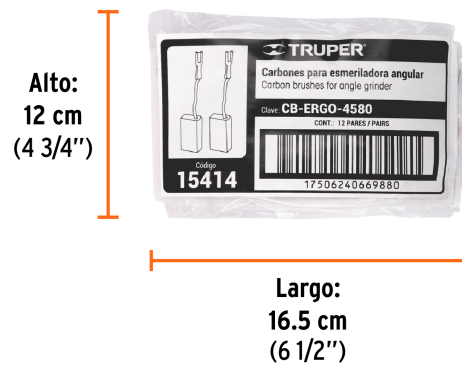

**Especificaciones**

<b>Empaque individual</b>	Caballote
<b>Inner</b>	12
<b>Máster</b>	96
<b>Pallet</b>	24576

**País de origen**

**Fabricado en China bajo las estrictas especificaciones de GRUPO TRUPER**

**Datos de Empaque (Medidas y pesos aproximados)**

**Empaque Individual**

**Medidas:** Alto: 9 cm (3 1/2") Ancho: 0.5 cm (1/8") Largo: 8.7 cm (3 1/2")  
**Peso:** 0.005 kg (0.01 lb)

**Inner**

**Medidas:** Alto: 12 cm (4 3/4") Ancho: 2.8 cm (1") Largo: 16.5 cm (6 1/2")  
**Peso:** 0.06 kg (0.13 lb)

**Master**

**Medidas:** Alto: 13.7 cm (5 1/2") Ancho: 14.7 cm (5 3/4") Largo: 27 cm (10 3/4")  
**Peso:** 0.58 kg (1.28 lb)

**Imágenes complementarias**

**Para esmeriladora**

**ERGO-4580**

**EMPAQUE INDIVIDUAL**

**Alto:**  
**9 cm**  
 (3 1/2")

**Largo:**  
**8.7 cm**  
 (3 1/2")

**Peso:** 0.005 kg (0.01 lb)

**EMPAQUE INNER**

**Alto:**  
**12 cm**  
 (4 3/4")

**Largo:**  
**16.5 cm**  
 (6 1/2")

**Contiene:** 12 piezas