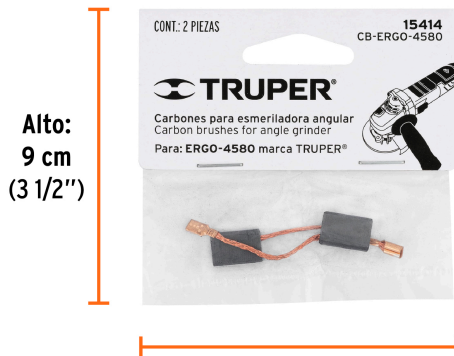

TRUPER

CÓDIGO: 15414    CLAVE: CB-ERGO-4580

**Bolsa con 2 carbones de repuesto para ERGO-4580, TRUPER**

- Para esmeriladora modelo ERGO-4580 marca TRUPER®

**Certificaciones y garantías**

• Garantizado contra defectos de fabricación o mano de obra. La garantía se puede hacer válida con cualquier distribuidor de TRUPER

**Especificaciones**

<b>Empaque individual</b>	Caballote
<b>Inner</b>	12
<b>Máster</b>	96
<b>Pallet</b>	24576

**País de origen**

**Fabricado en China bajo las estrictas especificaciones de GRUPO TRUPER**

**Master**

**Medidas:** Alto: 13.7 cm (5 1/2") Ancho: 14.7 cm (5 3/4") Largo: 27 cm (10 3/4")  
**Peso:** 0.58 kg (1.28 lb)

**Imágenes complementarias**

**Para esmeriladora**

**ERGO-4580**

**EMPAQUE INDIVIDUAL**

**Alto:**  
**9 cm**  
 (3 1/2")

**Largo:**  
**8.7 cm**  
 (3 1/2")

**Peso:** 0.005 kg (0.01 lb)

**EMPAQUE INNER**

**Alto:**  
**12 cm**  
 (4 3/4")

**Largo:**  
**16.5 cm**  
 (6 1/2")

**Contiene:** 12 piezas