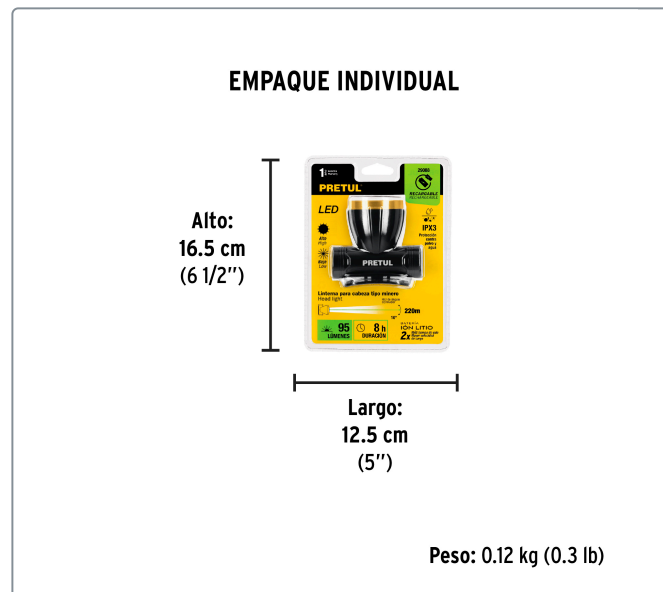

PRETUL CÓDIGO: 29088 CLAVE: LI-CA-90RP

Linterna de minero LED 95 lm, recargable, PRETUL

- LED de alta luminosidad
- Cuerpo de ABS
- Resistente a salpicaduras de agua

Datos de empaque	
Empaque individual: blíster	
Empaque logístico	Cantidad
Inner	4
Máster	72
Pallet	576

Certificaciones y garantías

Cumple la norma NOM-001-SCFI 

Producto fabricado en China bajo las estrictas especificaciones de Truper

Especificaciones técnicas	
Luminosidad	95 lm (alto), 50 lm (bajo)
Distancia del haz de luz	220 m
Duración de la batería en uso	7 horas (alto), 8 horas (bajo)
Tiempo óptimo de carga	8 horas
Peso	80 g

Incluye
1 Cable USB-MICRO

EMPAQUE MASTER

Contiene: 18 inner (72 piezas)

Peso: 10.8 kg (23.8 lb)

EMPAQUE MASTER

Contiene: 18 inner (72 piezas)

Peso: 10.8 kg (23.8 lb)