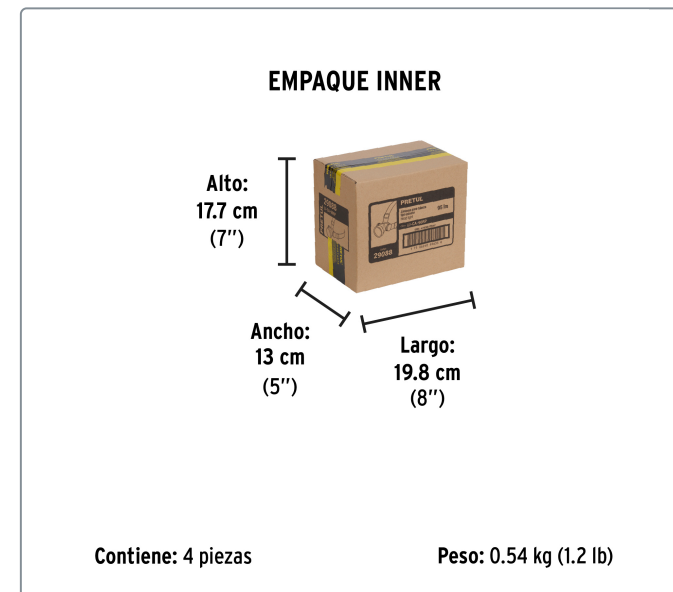

PRETUL CÓDIGO: 29088 CLAVE: LI-CA-90RP

Linterna de minero LED 95 lm, recargable, PRETUL

- LED de alta luminosidad
- Cuerpo de ABS
- Resistente a salpicaduras de agua

Datos de empaque	
Empaque individual: blíster	
Empaque logístico	Cantidad
Inner	4
Máster	72
Pallet	576

Certificaciones y garantías

Cumple la norma NOM-001-SCFI 

Producto fabricado en China bajo las estrictas especificaciones de Truper

Especificaciones técnicas	
Luminosidad	95 lm (alto), 50 lm (bajo)
Distancia del haz de luz	220 m
Duración de la batería en uso	7 horas (alto), 8 horas (bajo)
Tiempo óptimo de carga	8 horas
Peso	80 g

Incluye
1 Cable USB-MICRO

EMPAQUE MASTER

Contiene: 18 inner (72 piezas)

Peso: 10.8 kg (23.8 lb)

EMPAQUE MASTER

Contiene: 18 inner (72 piezas)

Peso: 10.8 kg (23.8 lb)