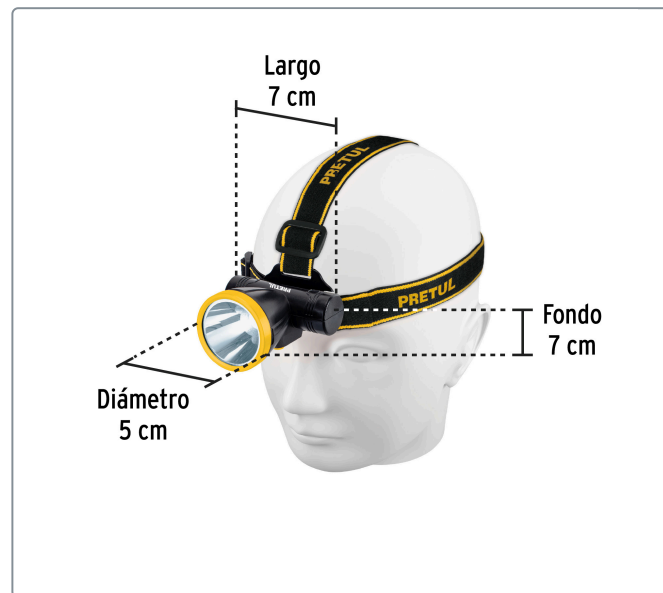

PRETUL CÓDIGO: 29088 CLAVE: LI-CA-90RP

Linterna de minero LED 95 lm, recargable, PRETUL

- LED de alta luminosidad
- Cuerpo de ABS
- Resistente a salpicaduras de agua

Datos de empaque	
Empaque individual: blíster	
Empaque logístico	Cantidad
Inner	4
Máster	72
Pallet	576

Certificaciones y garantías

Cumple la norma NOM-001-SCFI 

Producto fabricado en China bajo las estrictas especificaciones de Truper

Especificaciones técnicas	
Luminosidad	95 lm (alto), 50 lm (bajo)
Distancia del haz de luz	220 m
Duración de la batería en uso	7 horas (alto), 8 horas (bajo)
Tiempo óptimo de carga	8 horas
Peso	80 g

Incluye
1 Cable USB-MICRO

EMPAQUE MASTER

Contiene: 18 inner (72 piezas)

Peso: 10.8 kg (23.8 lb)

EMPAQUE MASTER

Contiene: 18 inner (72 piezas)

Peso: 10.8 kg (23.8 lb)