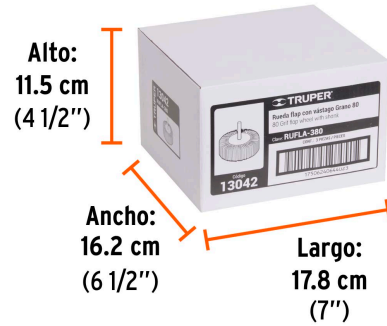

**Certificaciones y garantías**

- Garantizado contra defectos de fabricación o mano de obra. La garantía se puede hacer válida con cualquier distribuidor de TRUPER

**Especificaciones**

<b>Diámetro</b>	3" (76 mm)
<b>Tamaño de grano</b>	80
<b>Zanco</b>	1/4"
<b>Velocidad máxima</b>	20,000 rpm
<b>Empaque individual</b>	Blíster
<b>Inner</b>	3
<b>Máster</b>	48
<b>Pallet</b>	768

**País de origen**

Fabricado en China bajo las estrictas especificaciones de GRUPO TRUPER

Imágenes complementarias

**EMPAQUE INDIVIDUAL**

Peso: 0.12 kg (0.3 lb)

**EMPAQUE INNER**

Contiene: 3 piezas

Peso: 0.44 kg (1 lb)

## EMPAQUE MASTER

Contiene: 16 inner (48 piezas)

Peso: 7.72 kg (17 lb)