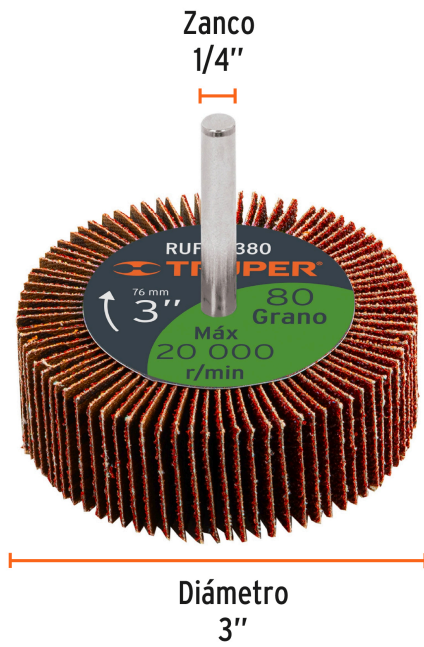

Imágenes complementarias