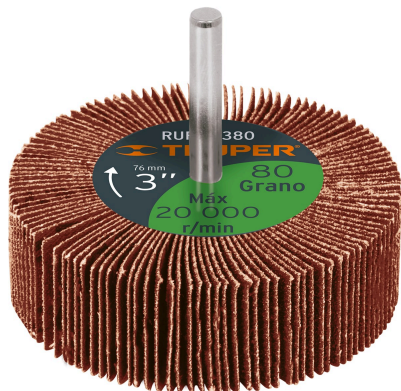

TRUPER

CÓDIGO: 13042 CLAVE: RUFLA-380

**Rueda flap de 3", grano 80, TRUPER**

- Fabricada en óxido de aluminio
- Respaldo de algodón con gran flexibilidad
- Ideal para lugares de difícil acceso
- Para trabajar sobre superficies planas o irregulares

**Certificaciones y garantías**

- Garantizado contra defectos de fabricación o mano de obra. La garantía se puede hacer válida con cualquier distribuidor de TRUPER

**Especificaciones**

<b>Diámetro</b>	3" (76 mm)
<b>Tamaño de grano</b>	80
<b>Zanco</b>	1/4"
<b>Velocidad máxima</b>	20,000 rpm
<b>Empaque individual</b>	Blíster
<b>Inner</b>	3
<b>Máster</b>	48
<b>Pallet</b>	768

**País de origen**

Fabricado en China bajo las estrictas especificaciones de GRUPO TRUPER

Imágenes complementarias

**EMPAQUE INDIVIDUAL**

Peso: 0.12 kg (0.3 lb)

**EMPAQUE INNER**

Contiene: 3 piezas

Peso: 0.44 kg (1 lb)

## EMPAQUE MASTER

Contiene: 16 inner (48 piezas)

Peso: 7.72 kg (17 lb)