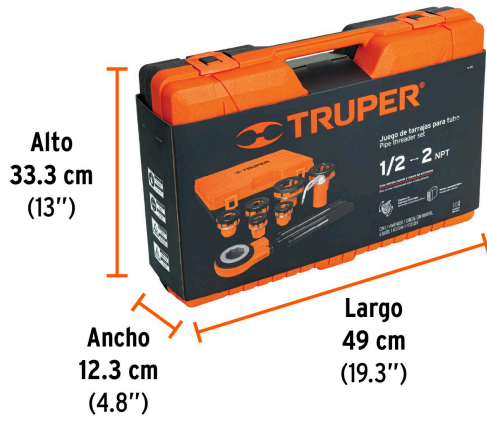

TRUPER

CÓDIGO: 13071 CLAVE: TA-851

### Especificaciones

Capacidad de roscado	1/2", 3/4", 1", 1 1/4", 1 1/2" y 2"
Empaque individual	Estuche
Inner	1
Master	2
Pallet	48

**País de origen**

Fabricado en China bajo las estrictas especificaciones de GRUPO TRUPER

**Incluye**

Cabezal

6 dados 1/2", 3/4", 1", 1 1/4", 1 1/2" y 2"

Aceitera

Maneral

**Refacciones**

Código	Clave	Descripción
13074	D-850-1/2	Dado 1/2" para tarrajas TA-850 y TA-851, TRUPER
13075	P-850-1/2	Juego de 4 peines 1/2" para tarrajas TA-850 y TA-851, TRUPER
13076	D-850-3/4	Dado 3/4" para tarrajas TA-850 y TA-851, TRUPER
13077	P-850-3/4	Juego de 4 peines 3/4" para tarrajas TA-850 y TA-851, TRUPER
13078	D-850-1	Dado 1" para tarrajas TA-850 y TA-851, TRUPER
13079	P-850-1	Juego de 4 peines 1" para tarrajas TA-850 y TA-851, TRUPER
13080	D-850-1-1/4	Dado 1-1/4" para tarrajas TA-850 y TA-851, TRUPER
13081	P-850-1-1/4	Juego de 4 peines 1-1/4" para tarrajas TA-850 y TA-851
13082	D-850-1-1/2	Dado 1-1/2" para tarrajas TA-850 y TA-851, TRUPER
13083	P-850-1-1/2	Juego de 4 peines 1-1/2" para tarrajas TA-850 y TA-851
13084	D-850-2	Dado 2" para tarrajas TA-850 y TA-851, TRUPER
13085	P-850-2	Juego de 4 peines 2" para tarrajas TA-850 y TA-851, TRUPER
13087	CA-851	Cabezal para dados TA-851, TRUPER

**Imágenes complementarias**

Imágenes complementarias

**EMPAQUE INDIVIDUAL**

Peso: 12.32 kg (27.2 lb)

**EMPAQUE MÁSTER**

Contiene: 2 piezas

Peso: 25.2 kg (55.6 lb)