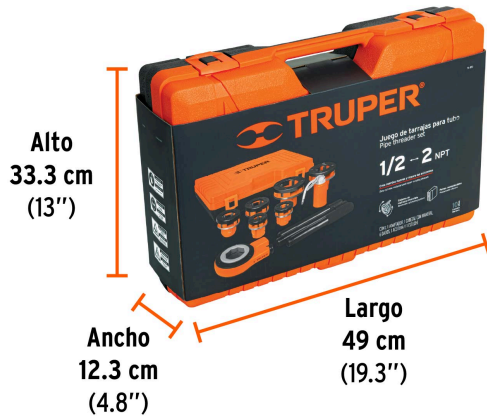

TRUPER

CÓDIGO: 13071 CLAVE: TA-851

Juego de 9 tarrajas para tubo de 1/2" a 2", TRUPER

- Cabezal con sistema de matraca reversible
- Peines fabricados de acero al cromo para larga duración
- Con práctico estuche para transportar
- Para trabajos de instalación, reparación, mantenimiento de tubería y para roscados en lugares de difícil acceso

Certificaciones y garantías

Especificaciones

Capacidad de roscado	1/2", 3/4", 1", 1 1/4", 1 1/2" y 2"
Empaque individual	Estuche
Inner	1
Máster	2
Pallet	48

País de origen

Fabricado en China bajo las estrictas especificaciones de GRUPO TRUPER

Incluye

Cabezal

6 dados 1/2", 3/4", 1", 1 1/4", 1 1/2" y 2"

Aceitera

Maneral

Refacciones

Código	Clave	Descripción
13074	D-850-1/2	Dado 1/2" para tarrajas TA-850 y TA-851, TRUPER
13075	P-850-1/2	Juego de 4 peines 1/2" para tarrajas TA-850 y TA-851, TRUPER
13076	D-850-3/4	Dado 3/4" para tarrajas TA-850 y TA-851, TRUPER
13077	P-850-3/4	Juego de 4 peines 3/4" para tarrajas TA-850 y TA-851, TRUPER
13078	D-850-1	Dado 1" para tarrajas TA-850 y TA-851, TRUPER
13079	P-850-1	Juego de 4 peines 1" para tarrajas TA-850 y TA-851, TRUPER
13080	D-850-1-1/4	Dado 1-1/4" para tarrajas TA-850 y TA-851, TRUPER
13081	P-850-1-1/4	Juego de 4 peines 1-1/4" para tarrajas TA-850 y TA-851
13082	D-850-1-1/2	Dado 1-1/2" para tarrajas TA-850 y TA-851, TRUPER
13083	P-850-1-1/2	Juego de 4 peines 1-1/2" para tarrajas TA-850 y TA-851
13084	D-850-2	Dado 2" para tarrajas TA-850 y TA-851, TRUPER
13085	P-850-2	Juego de 4 peines 2" para tarrajas TA-850 y TA-851, TRUPER
13087	CA-851	Cabezal para dados TA-851, TRUPER

Imágenes complementarias

Imágenes complementarias

EMPAQUE INDIVIDUAL

Peso: 12.32 kg (27.2 lb)

EMPAQUE MÁSTER

Contiene: 2 piezas

Peso: 25.2 kg (55.6 lb)