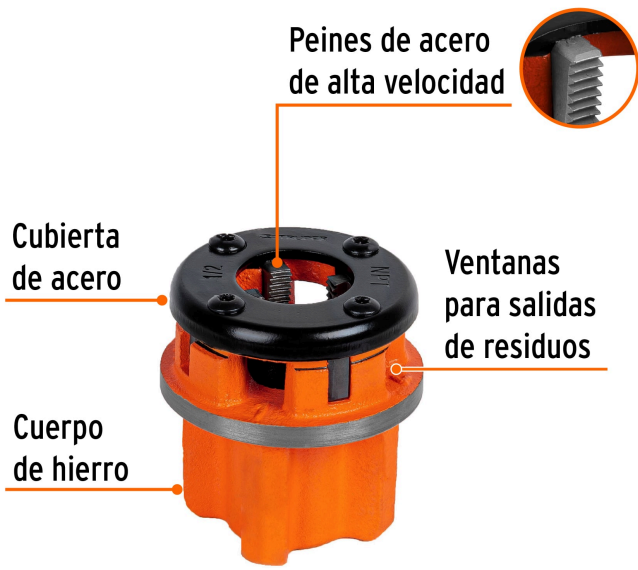

Imágenes complementarias