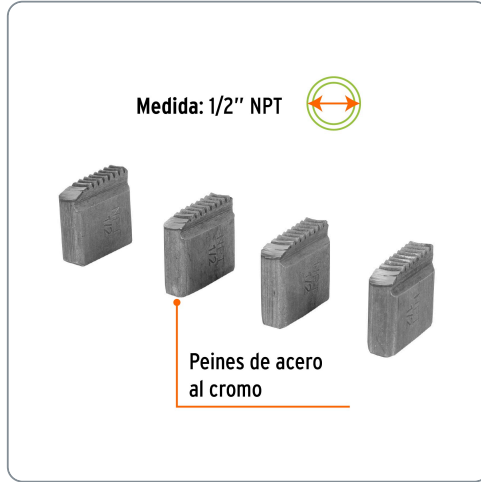

TRUPER CÓDIGO: 13075 CLAVE: P-850-1/2**Juego de 4 peines 1/2" para tarrajas TA-850 y TA-851, TRUPER**

- Fabricados en acero al cromo
- Para juego de tarrajas modelos TA-850 y TA-851 marca Truper®

**Especificaciones técnicas**

Medida	1/2"
Cuerda	14" NPT

Datos de empaque

Empaque individual: Caja

Empaque logístico **Cantidad****Inner** **5****Máster** **240****Pallet** **17280****Certificaciones y garantías**

Producto garantizado contra defectos de fabricación o mano de obra. La garantía se puede hacer válida con cualquier distribuidor de Truper