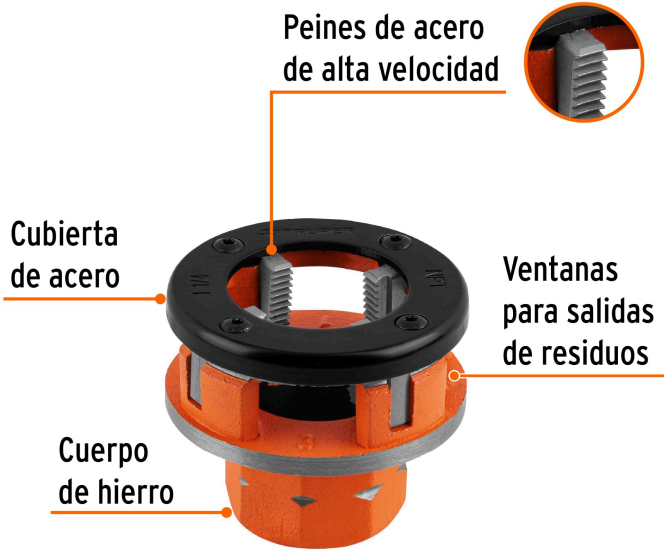

TRUPER

CÓDIGO: 13080    CLAVE: D-850-1-1/4

**Dado 1-1/4" para tarrajas TA-850 y TA-851, TRUPER**

- Cuerpo de hierro maleable y cubierta de acero
- Peines reemplazables en acero al cromo
- Ventanas para salida de residuos
- Para juego de tarrajas modelos TA-850 y TA-851 marca Truper®

**Certificaciones y garantías****Especificaciones**

Medida	1 1/4"
Cuerda	11 1/2" NPT
Empaque individual	Caja
Inner	1
Máster	8
Pallet	1000

**País de origen****Fabricado en China bajo las estrictas especificaciones de GRUPO TRUPER**

Imágenes complementarias

Medida

Para juego de tarrajas

TA-851